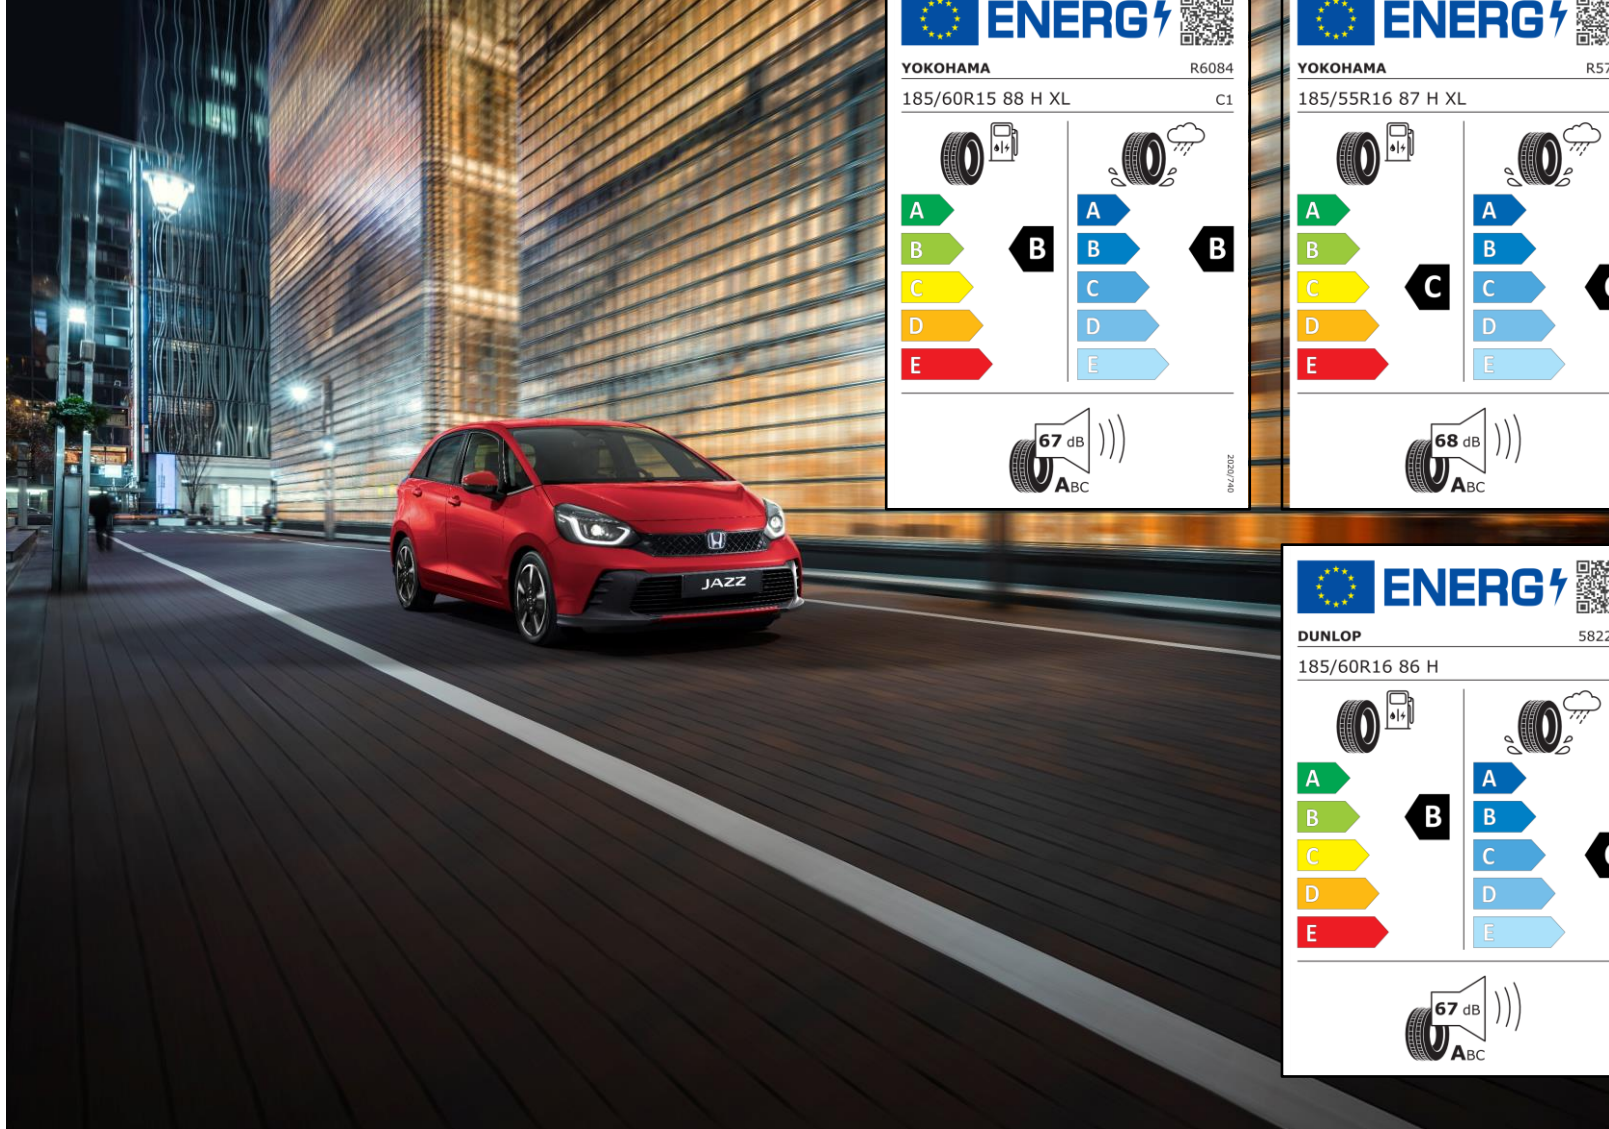

# JAZZ

**ENERGY**

**YOKOHAMA** R6084

185/60R15 88 H XL C1

A	A
B	B
C	C
D	D
E	E

67 dB ABC

2020/740

**ENERGY**

**YOKOHAMA** R5798

185/55R16 87 H XL C1

A	A
B	B
C	C
D	D
E	E

68 dB ABC

2020/740

**ENERGY**

**DUNLOP** 582243

185/60R16 86 H C1