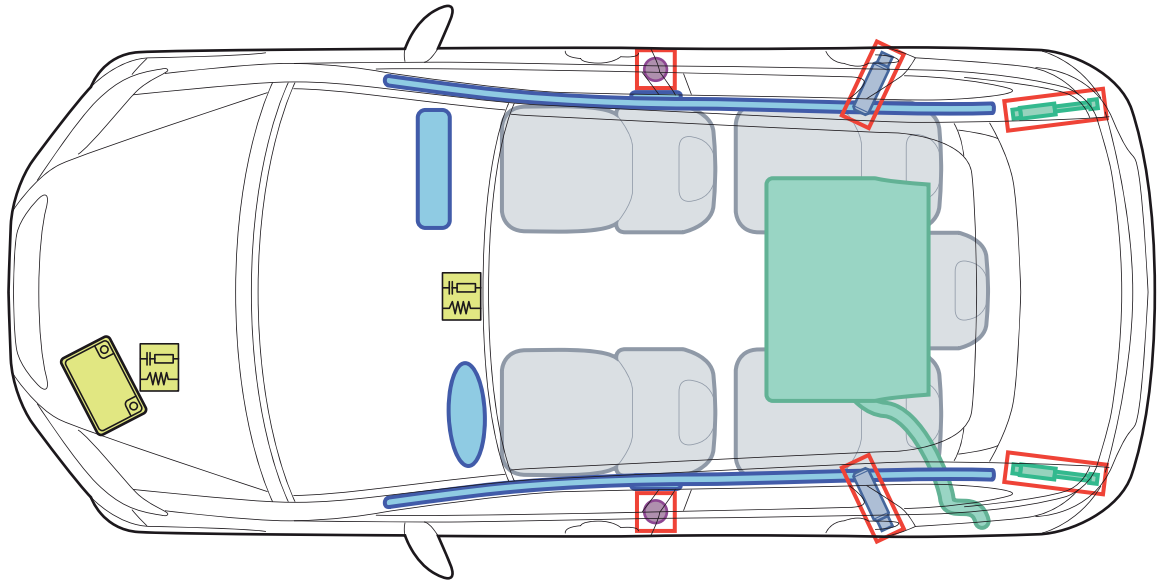

## FR-V

(BE1/BE3/BE5 5-Türer, ab 2005)

### Legende

	Airbag		Karosserie- verstärkung		Steuergerät
	Gas- generator		Gasdruck- dämpfer		12 Volt- Batterie
	Gurtstraffer		Kraftstoff- tank		