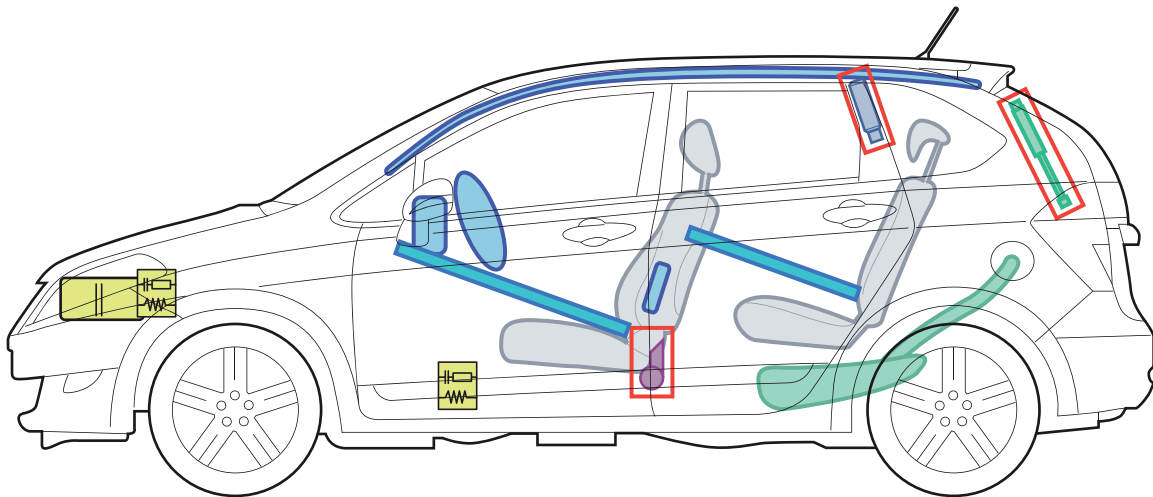

## FR-V

(BE1/BE3/BE5 5-Türer, ab 2005)

### Legende

	Airbag		Karosserie- verstärkung		Steuergerät
	Gas- generator		Gasdruck- dämpfer		12 Volt- Batterie
	Gurtstraffer		Kraftstoff- tank		