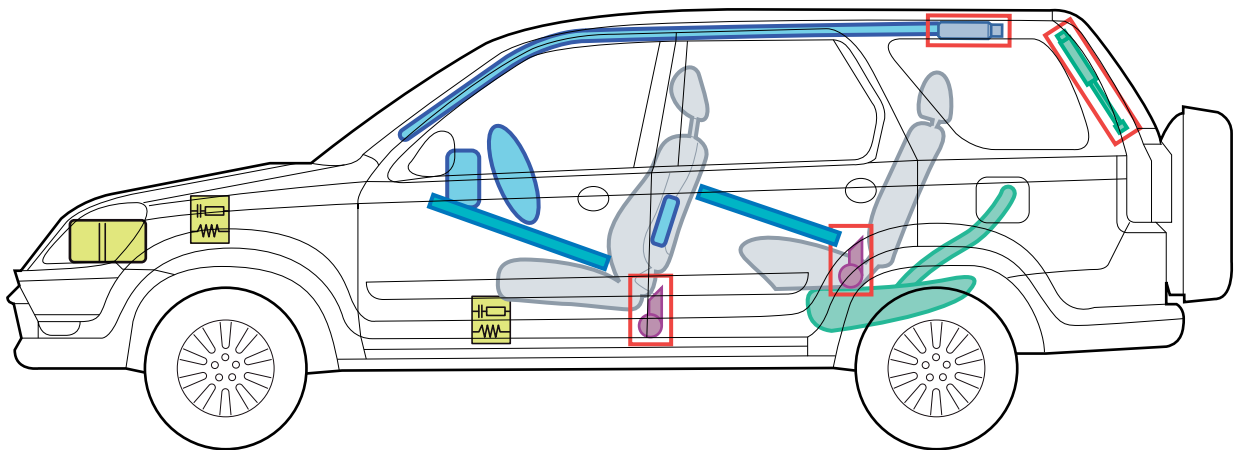

HONDA

CR-V (RD8/RD9 5-Türer, 2005-2006)

Legende

	Airbag		Karosserie- verstärkung		Steuergerät
	Gas- generator		Gasdruck- dämpfer		12 Volt- Batterie
	Gurtstraffer		Kraftstoff- tank		

CR-V (RD8/RD9 5-Türer 2005-2006)