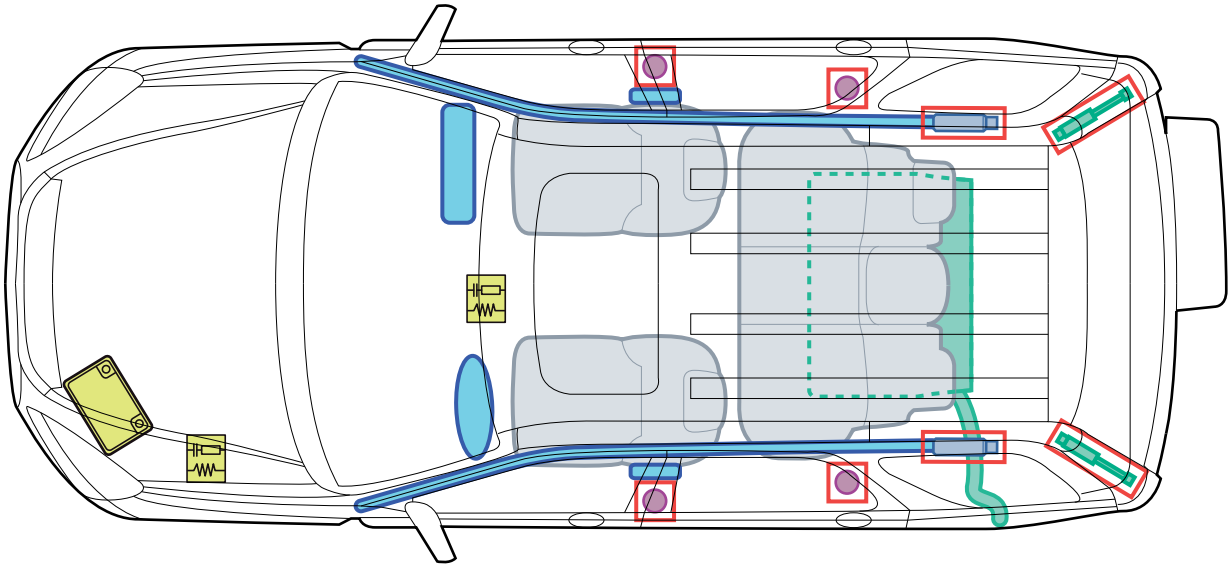

HONDA

CR-V (RD8/RD9 5-Türer, 2005-2006)

Legende

	Airbag		Karosserie- verstärkung		Steuergerät
	Gas- generator		Gasdruck- dämpfer		12 Volt- Batterie
	Gurtstraffer		Kraftstoff- tank		

CR-V (RD8/RD9 5-Türer 2005-2006)