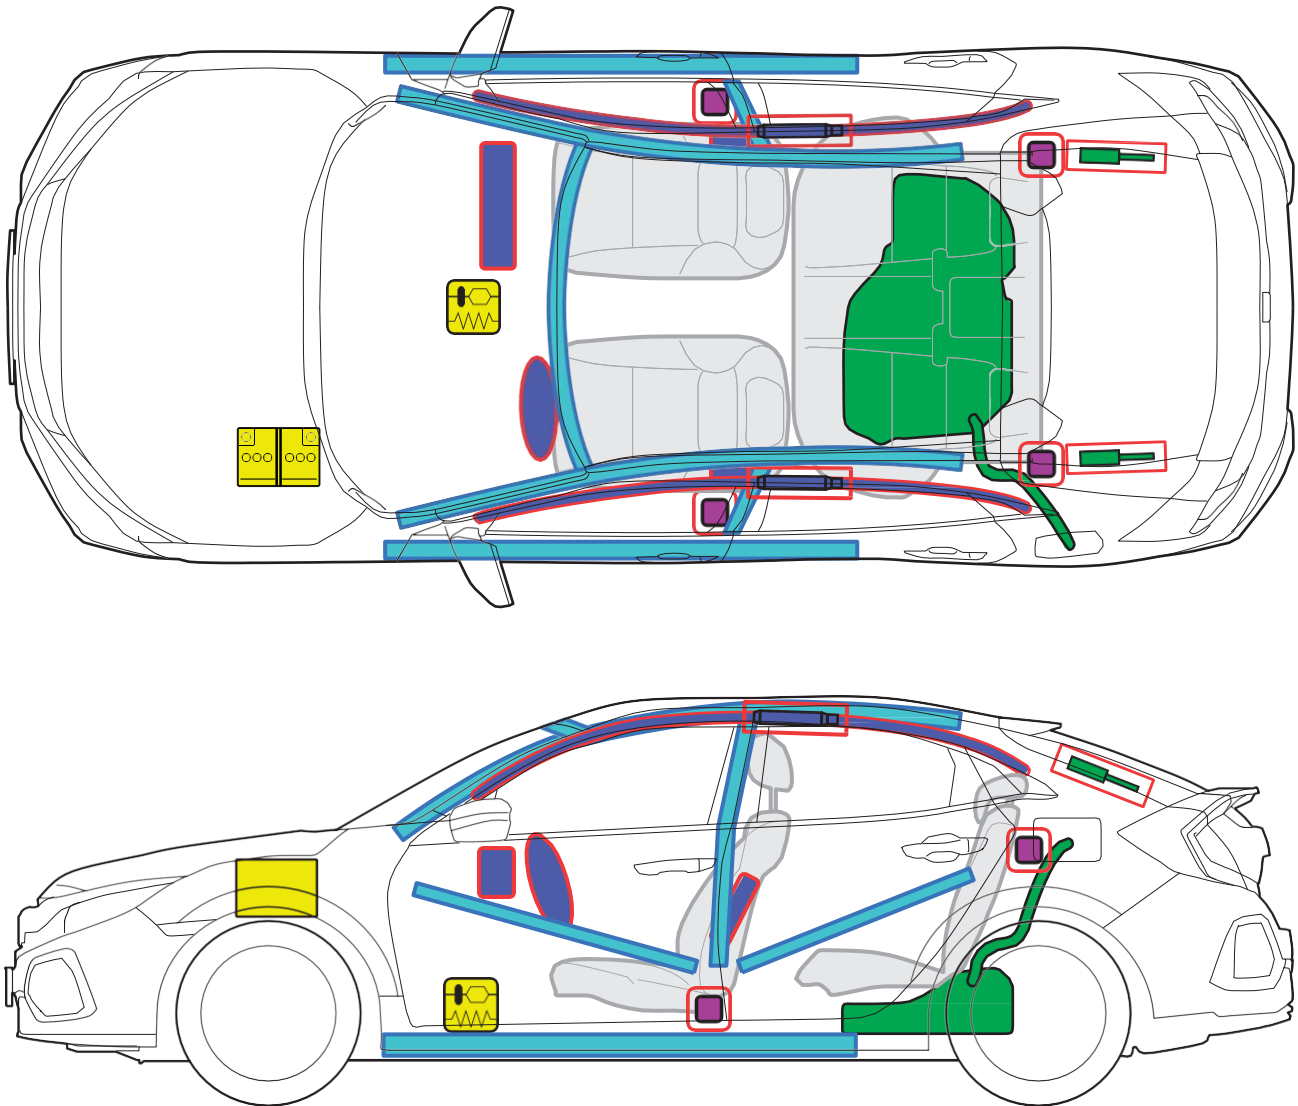

Civic 5D Diesel (FK9, 2018-)

Legende

	Airbag		Karosserie- verstärkung		Steuergerät
	Gas- generator		Gasdruck- dämpfer		12 Volt- Batterie
	Gurtstraffer		Kraftstoff- tank		Aktives Fuß- gängerschutz- System