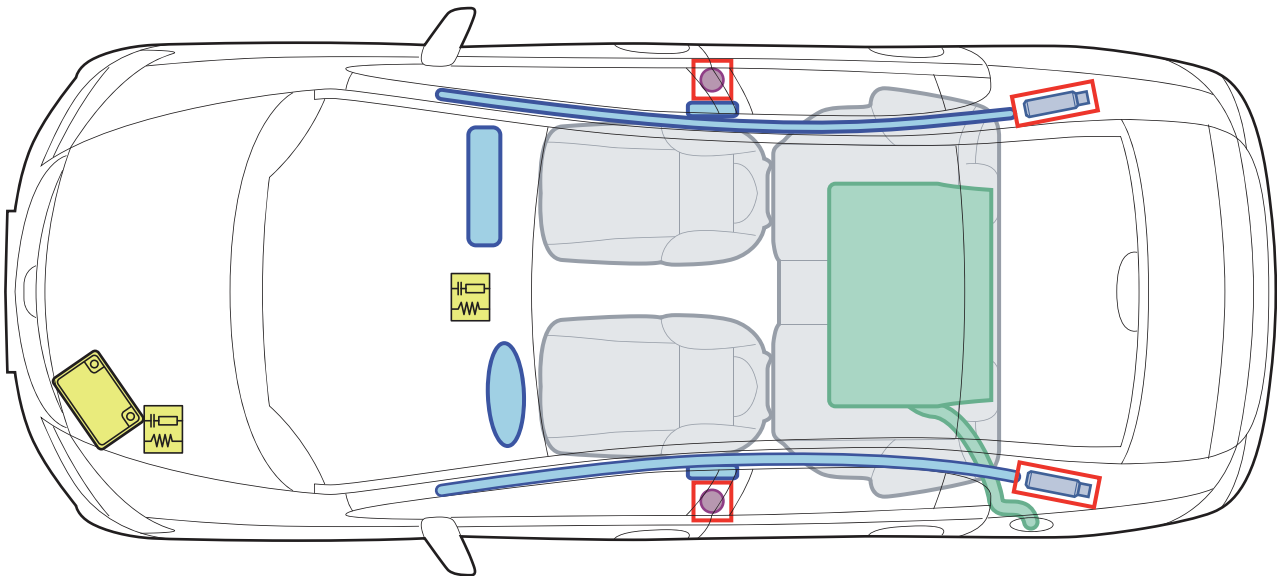

HONDA

Civic 4 Tüer (FB8, 2011-2016)

Legende

	Airbag		Karosserie- verstärkung		Steuergerät
	Gas- generator		Gasdruck- dämpfer		12 Volt- Batterie
	Gurtstraffer		Kraftstoff- tank		