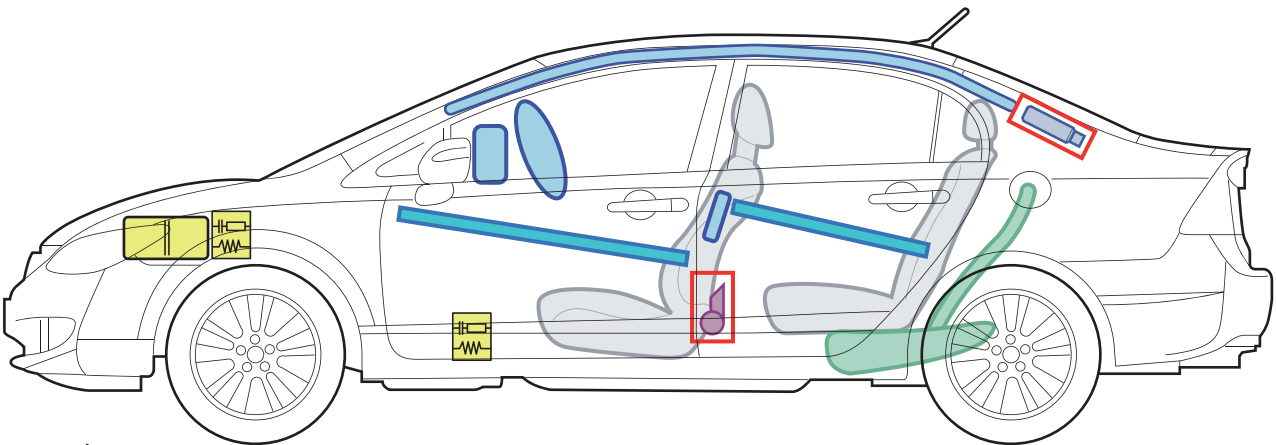

HONDA

Civic 4 Tüer (FB8, 2011-2016)

Legende

	Airbag		Karosserie- verstärkung		Steuergerät
	Gas- generator		Gasdruck- dämpfer		12 Volt- Batterie
	Gurtstraffer		Kraftstoff- tank		