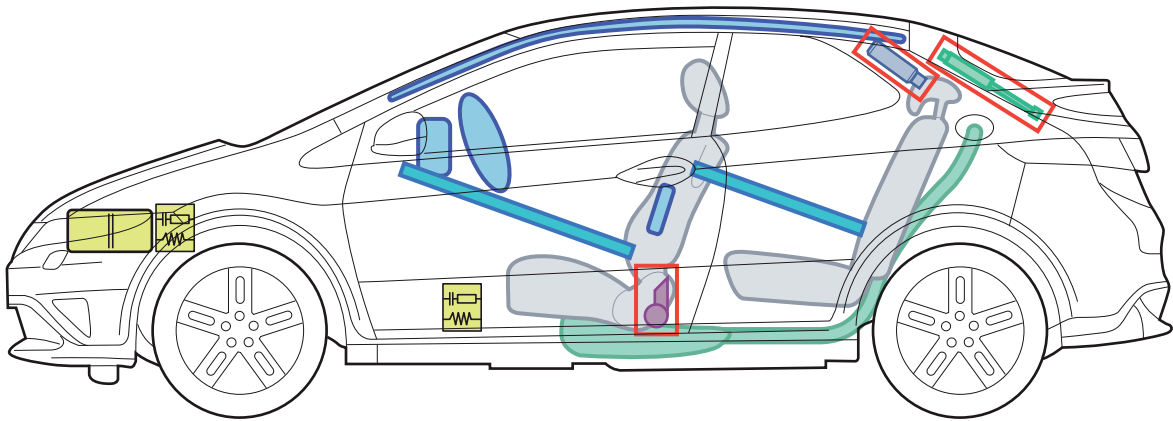

HONDA

CIVIC

(FN1/FN2/FN3/FN4 3-Türer, ab 2007)

Legende

	Airbag		Karosserie- verstärkung		Steuergerät
	Gas- generator		Gasdruck- dämpfer		12 Volt- Batterie
	Gurtstraffer		Kraftstoff- tank		

C

CIVIC (FN1/FN2/FN3/FN4 3-Türer ab 2007)