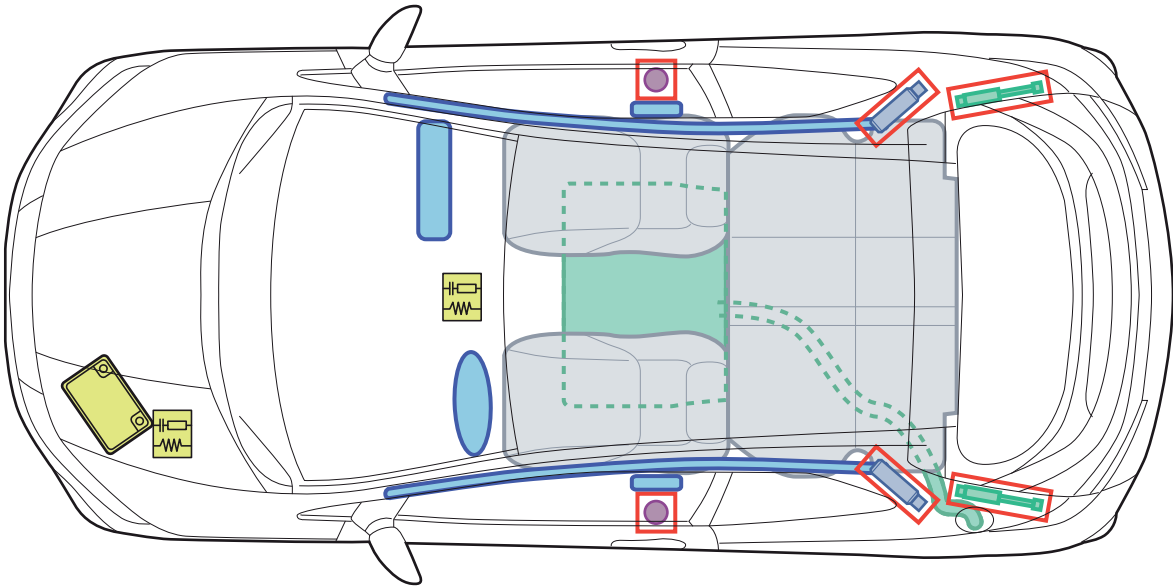

HONDA

CIVIC

(FN1/FN2/FN3/FN4 3-Türer, ab 2007)

Legende

	Airbag		Karosserie- verstärkung		Steuergerät
	Gas- generator		Gasdruck- dämpfer		12 Volt- Batterie
	Gurtstraffer		Kraftstoff- tank		

C

CIVIC (FN1/FN2/FN3/FN4 3-Türer ab 2007)