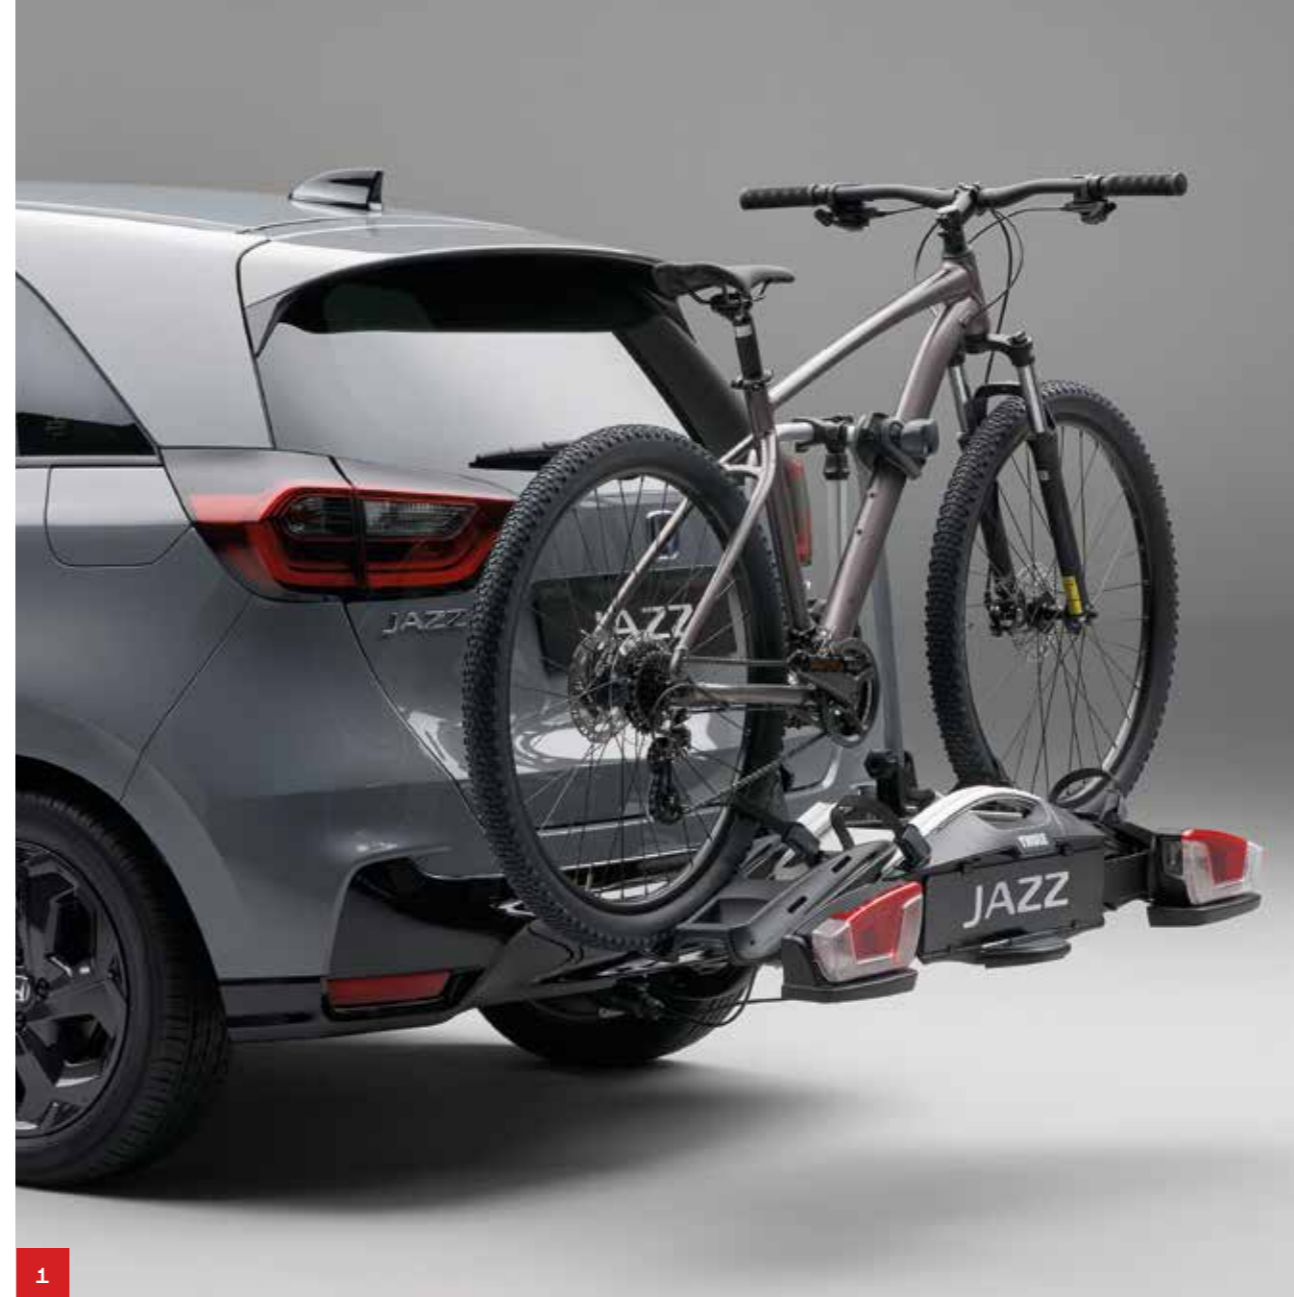

2. Thule Dachträger - Expert 298

Erweitern Sie die Transportmöglichkeiten Ihres Fahrzeugs mit diesem abschließbaren Dachträger. Max. Tragfähigkeit: 30 kg

3. Abnehmbare Anhängerkupplung mit 13-poligem Kabelbaum

Mit dieser abnehmbaren Anhängerkupplung können Sie einen Anhänger ziehen oder Fahrräder transportieren. Maximale Anhängelast 500 kg. Maximale vertikale Belastung 50 kg. Inklusive 13-poligem Anhängerkabelbaum.

4. Abnehmbare Anhängerkupplung mit 13-poligem Kabelbaum für Crosstar

Mit dieser abnehmbaren Anhängerkupplung können Sie einen Anhänger ziehen oder Fahrräder transportieren. Maximale Anhängelast 500 kg. Maximale vertikale Belastung 50 kg. Inklusive 13-poligem Anhängerkabelbaum.

5. Kofferraum-Faltbox

Mit dieser praktischen Faltbox, bestehend aus verschiedenen großen Fächern und Deckel, können Sie Ihren Kofferraum effizient organisieren. Bei Bedarf kann die Box einfach zusammengefaltet und platzsparend verstaut werden.

6. Hunde-/Kofferraumgitter

Egal ob auf einer kurzen Strecke oder auf langer Urlaubsreise, Ihr Vierbeiner oder Ihre Gepäckstücke sollten immer sicher untergebracht sein. Dieses passgenaue Trenngitter sichert den Insassenbereich optimal ab.