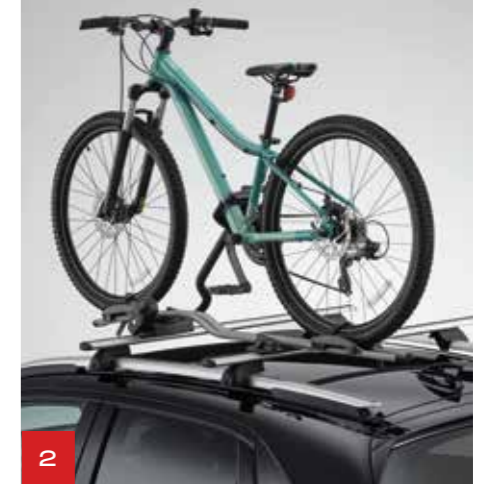

2. Thule Dachträger - Expert 298

Erweitern Sie die Transportmöglichkeiten Ihres Fahrzeugs mit diesem abschließbaren Dachträger. Max. Tragfähigkeit: 30 kg

3. Abnehmbare Anhängerkupplung mit 13-poligem Kabelbaum

Mit dieser abnehmbaren Anhängerkupplung können Sie einen Anhänger ziehen oder Fahrräder transportieren. Maximale Anhängelast 500 kg. Maximale vertikale Belastung 50 kg. Inklusive 13-poligem Anhängerkabelbaum.

4. Abnehmbare Anhängerkupplung mit 13-poligem Kabelbaum für Crosstar

Mit dieser abnehmbaren Anhängerkupplung können Sie einen Anhänger ziehen oder Fahrräder transportieren. Maximale Anhängelast 500 kg. Maximale vertikale Belastung 50 kg. Inklusive 13-poligem Anhängerkabelbaum.

5. Kofferraum-Faltbox

Mit dieser praktischen Faltbox, bestehend aus verschiedenen großen Fächern und Deckel, können Sie Ihren Kofferraum effizient organisieren. Bei Bedarf kann die Box einfach zusammengefaltet und platzsparend verstaut werden.

6. Hunde-/Kofferraumgitter

Egal ob auf einer kurzen Strecke oder auf langer Urlaubsreise, Ihr Vierbeiner oder Ihre Gepäckstücke sollten immer sicher untergebracht sein. Dieses passgenaue Trenngitter sichert den Insassenbereich optimal ab.