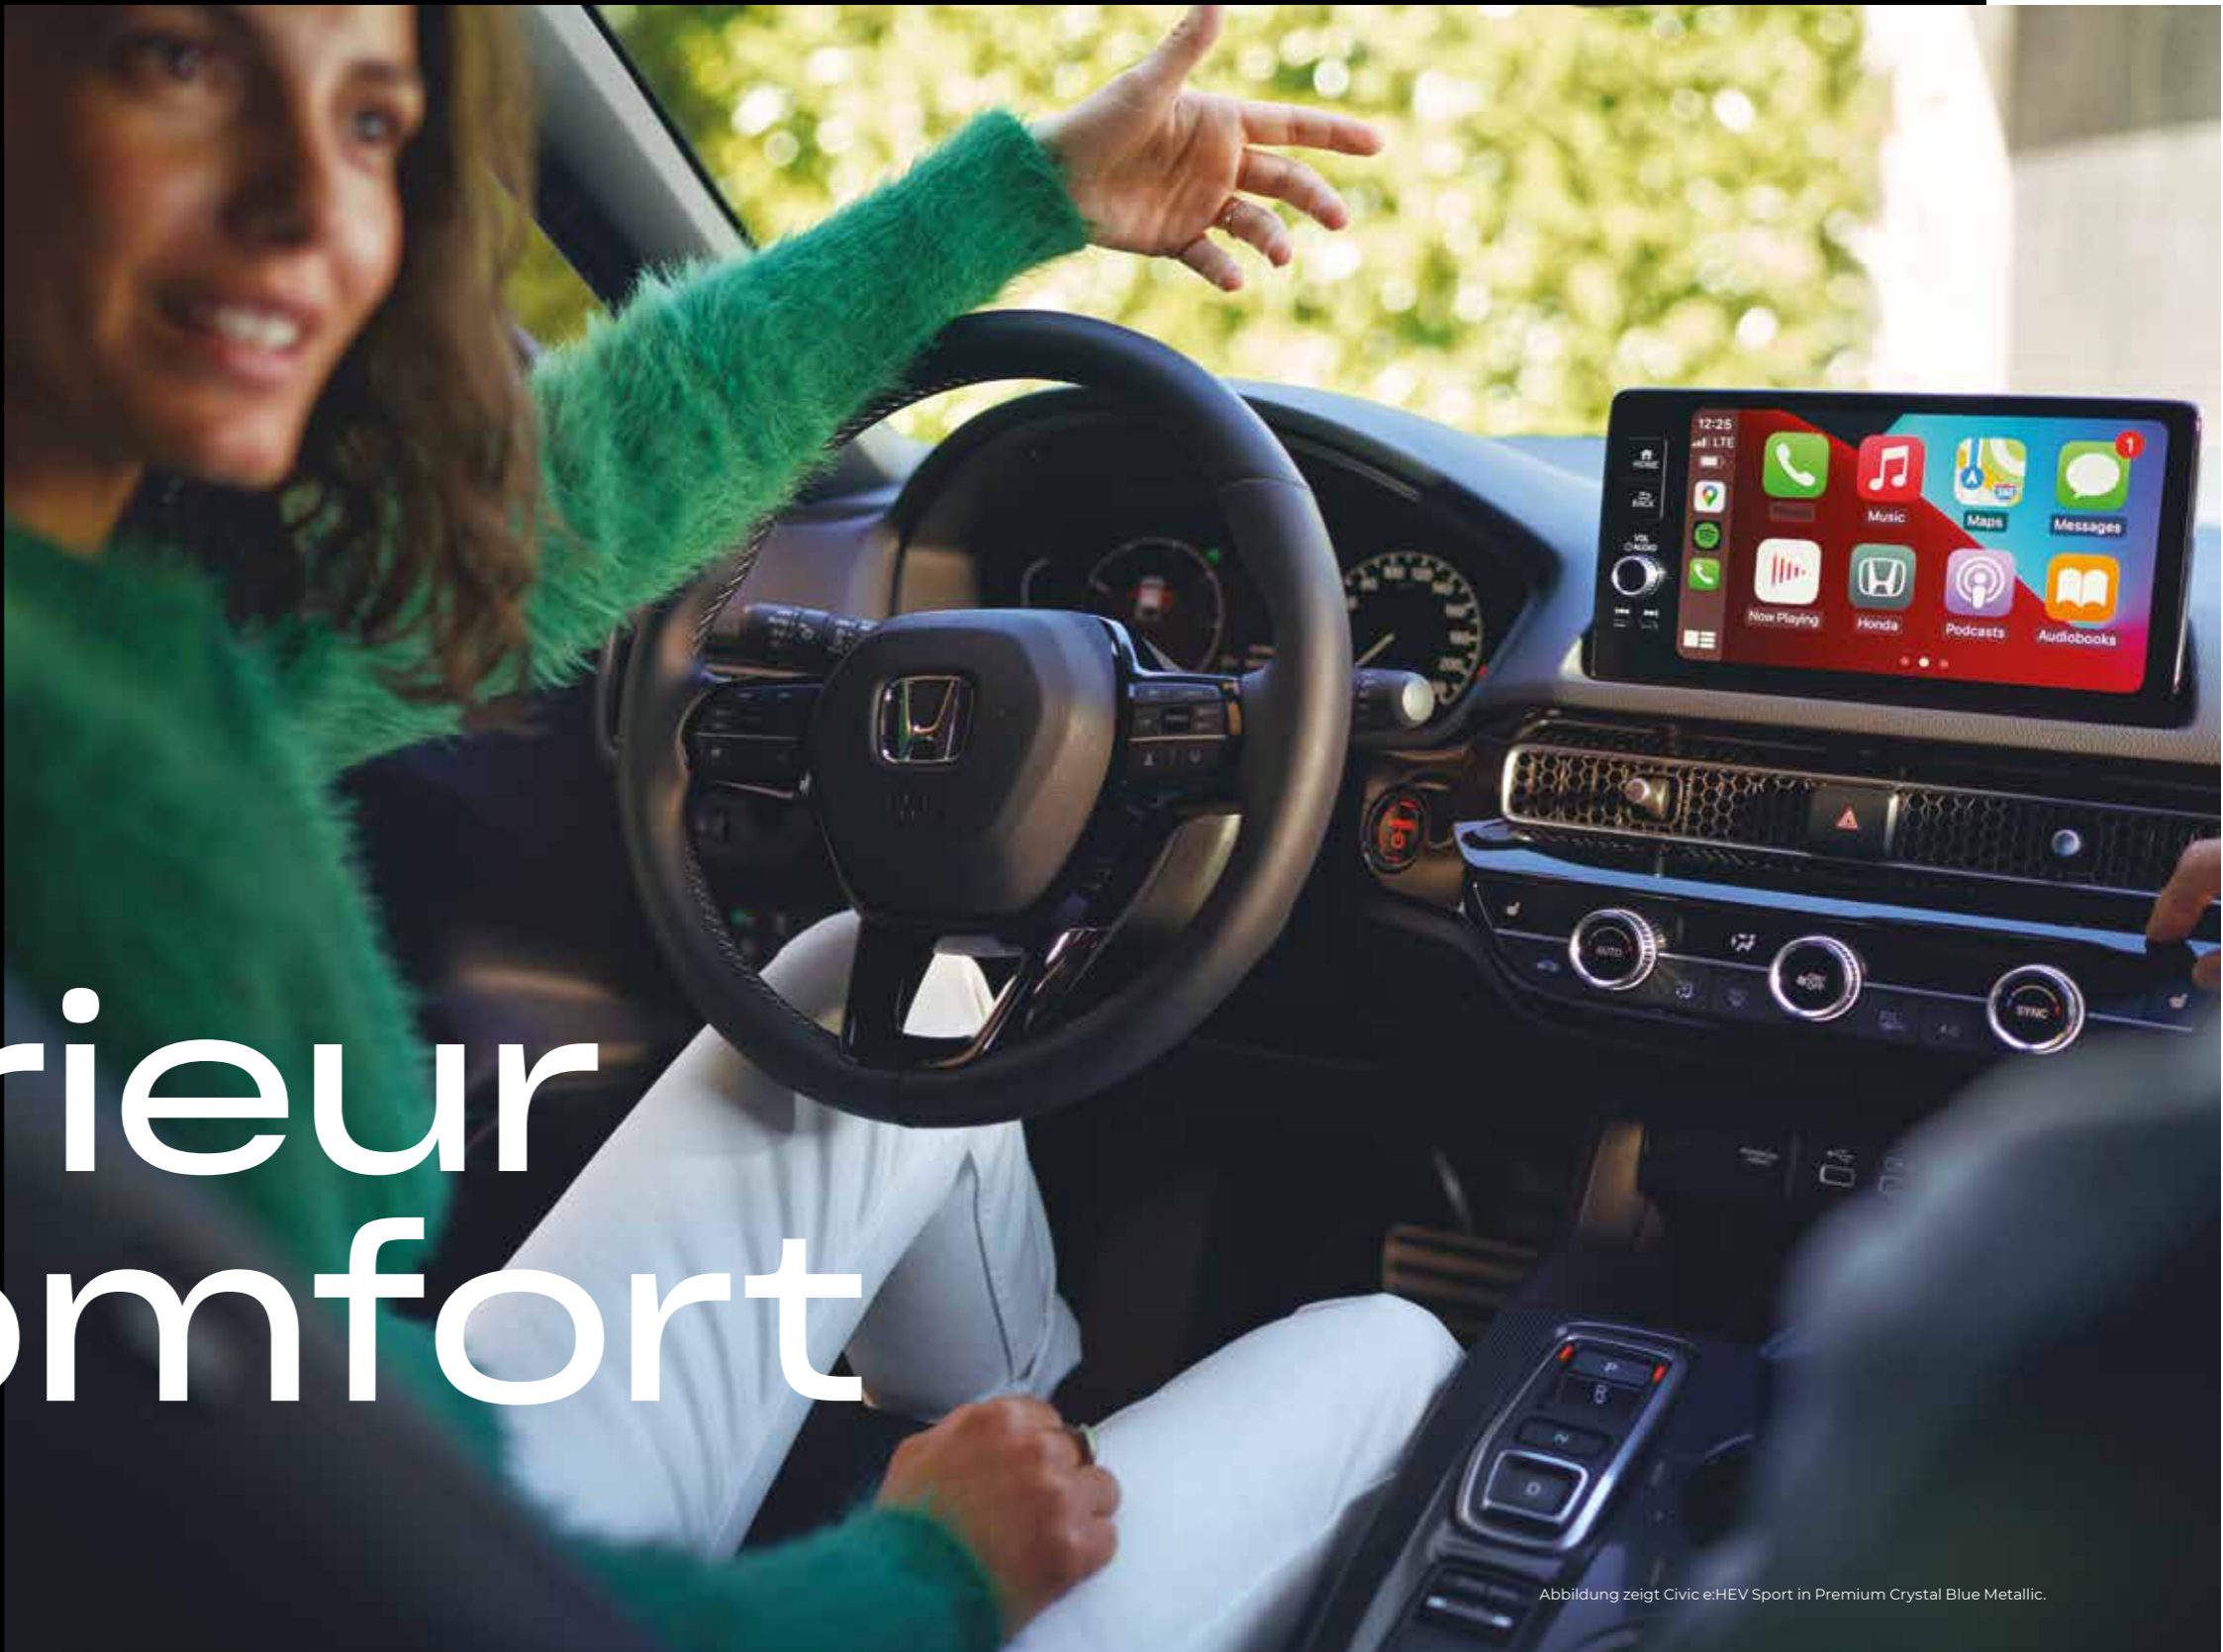

Interieur & Komfort

Abbildung zeigt Civic e:HEV Sport in Premium Crystal Blue Metallic.