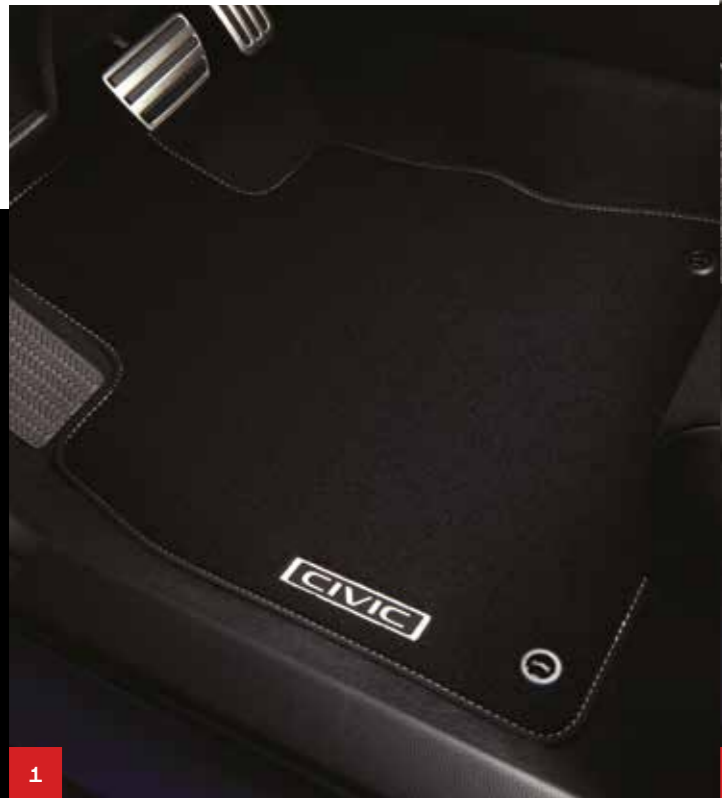

1

2

3

4

5

6

Interieur und Komfort

1. Elegance-Fußmatten

Diese eleganten und komfortabel ausgestatteten Tufting-Teppiche mit schwarzem Nubukeinband haben ein gewebtes Civic-Emblem für lange Haltbarkeit. Ein Satz umfasst Fußmatten für vorn und hinten.

2. Premium-Fußmatten

Diese hochwertigen und komfortablen Tufting-Teppichmatten mit zweifarbiger Nubukleder-Einfassung in Schwarz und Silber haben ein Civic Emblem aus Metall für lange Haltbarkeit. Ein Satz umfasst Fußmatten für vorn und hinten.

3. Standard-Fußmatten

Diese Nadelfilz-Teppiche sind speziell für Ihr Auto hergestellt und sind mit einem schwarzen gewebten Einband und einem Civic Logo versehen. Ein Satz umfasst Fußmatten für vorn und hinten.

4. Gummimatten

Diese Ganzjahresmatten mit erhöhten Rändern schützen den gesamten Fußraum und sind mit dem Civic Logo versehen. Sie sind robust und dennoch leicht zu reinigen. Der Satz enthält zwei vordere und zwei hintere Matten.

5. Sonnen-/Sichtschutzblenden

Diese Sonnenschutzblenden schützen Fondpassagiere vor direkter Licht- und Wärmeeinstrahlung und sind leicht zu montieren und demontieren. Ein Kit enthält zwei Sonnenschutzblenden und eine passende Aufbewahrungstasche.

6. Honda KIDFIX

Dieser clevere 2-in-1-Kindersitz, der nach der neuesten I-SIZE-Verordnung zugelassen ist, bietet kleinen und großen Passagieren von 3,5 bis 12 Jahren bequem Platz. Die Rückenlehne wächst mit Ihrem Kind mit, bietet viel Platz und schützt es gleichzeitig. Der Sitz ist vollständig verstellbar und wird direkt am Fahrgestell des Autos verankert. Außerdem können Sie die Rückenlehne für Kinder über 135 cm einfach abnehmen.

Abbildungen zeigen Civic e:HEV Sport in Premium Crystal Blue Metallic.