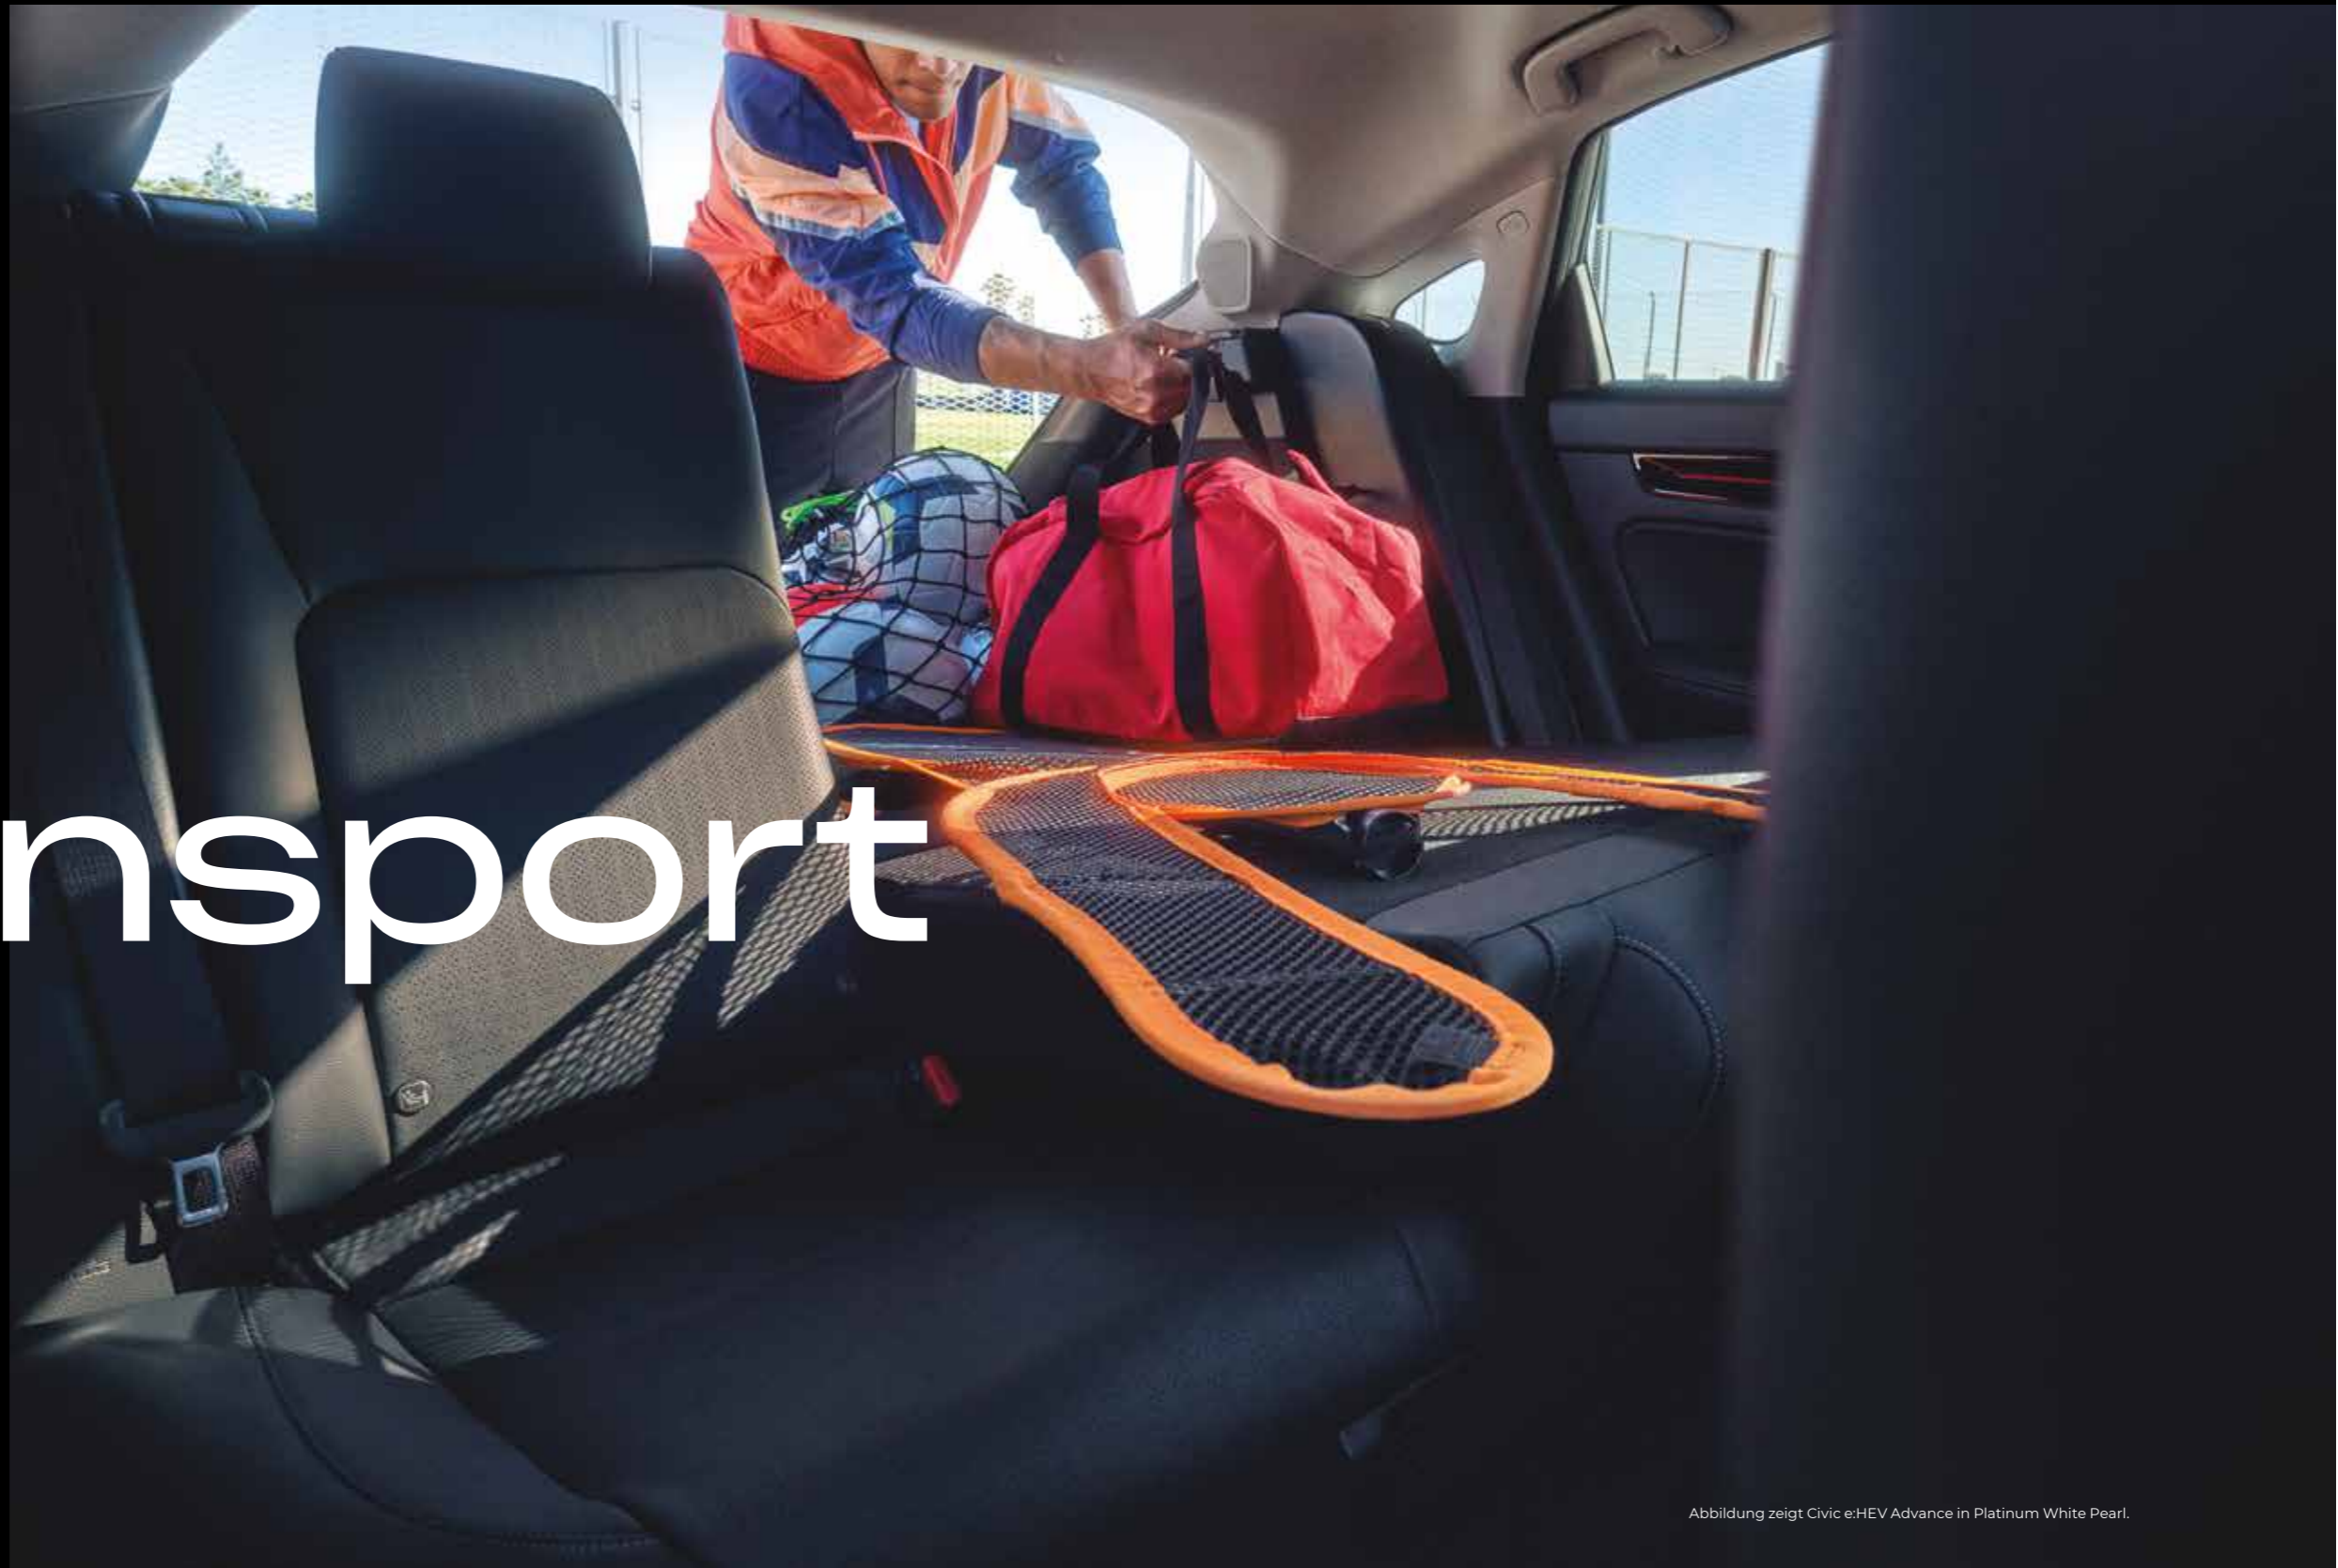

Abbildungen zeigen Civic e:HEV Sport in Premium Crystal Blue Metallic.

1

3

2

Transport

Cargo- Paket

Wenn Sie häufig Gepäck oder Spezialausrüstung transportieren, hilft Ihnen das Cargo-Paket dabei, alles **geordnet und sicher** zu verstauen. Das Paket enthält eine Kofferraumwanne und Kofferraumwannen-Abtrennungen.