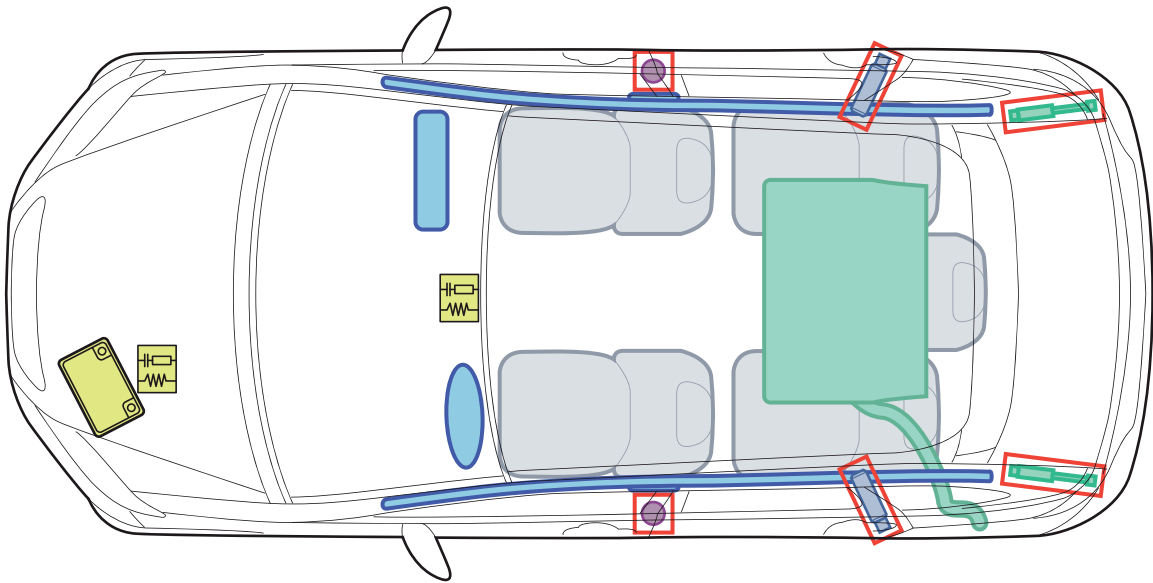

FR-V

(BE*, 5-Türer, 2005-2009)

Legende

	Airbag		Karosserie- verstärkung		Steuergerät
	Gas- generator		Gasdruck- dämpfer		12 Volt- Batterie
	Gurtstraffer		Kraftstoff- tank		