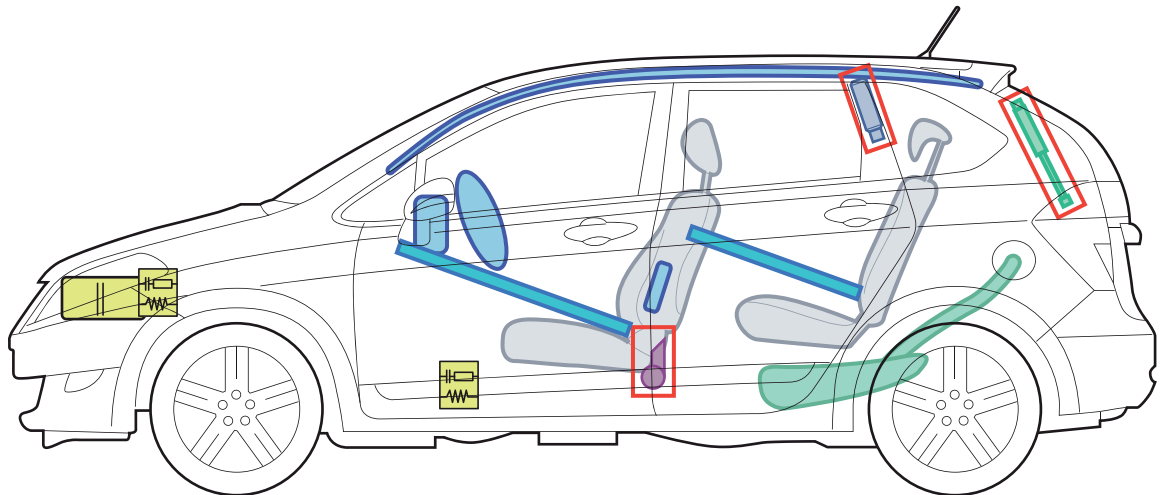

FR-V

(BE*, 5-Türer, 2005-2009)

Legende

	Airbag		Karosserie- verstärkung		Steuergerät
	Gas- generator		Gasdruck- dämpfer		12 Volt- Batterie
	Gurtstraffer		Kraftstoff- tank		