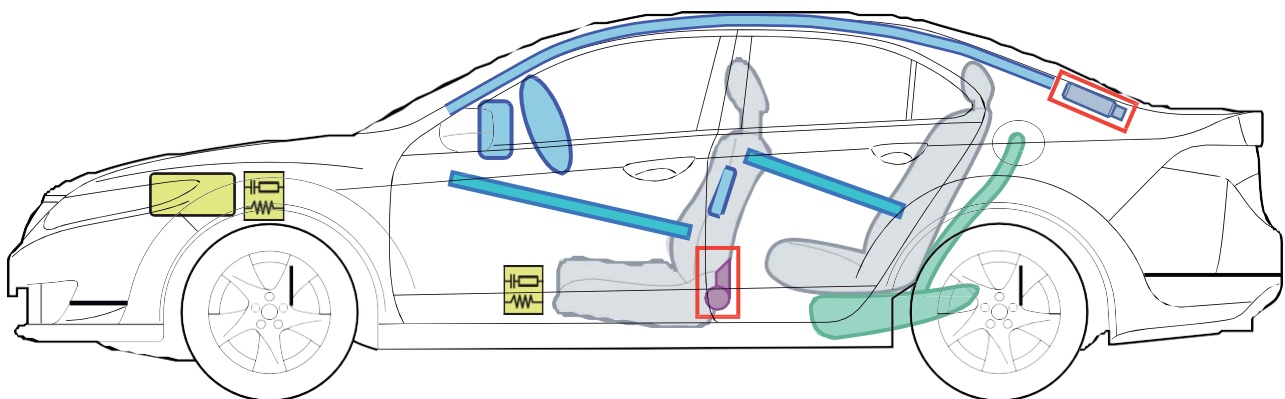

ACCORD

(CU*, 4-Türer, 2008-2015)

Legende

	Airbag		Karosserie- verstärkung		Steuergerät
	Gas- generator		Gasdruck- dämpfer		12 Volt- Batterie
	Gurtstraffer		Kraftstoff- tank		

A

Accord (CU*, 4-Türer, 2008-2015)