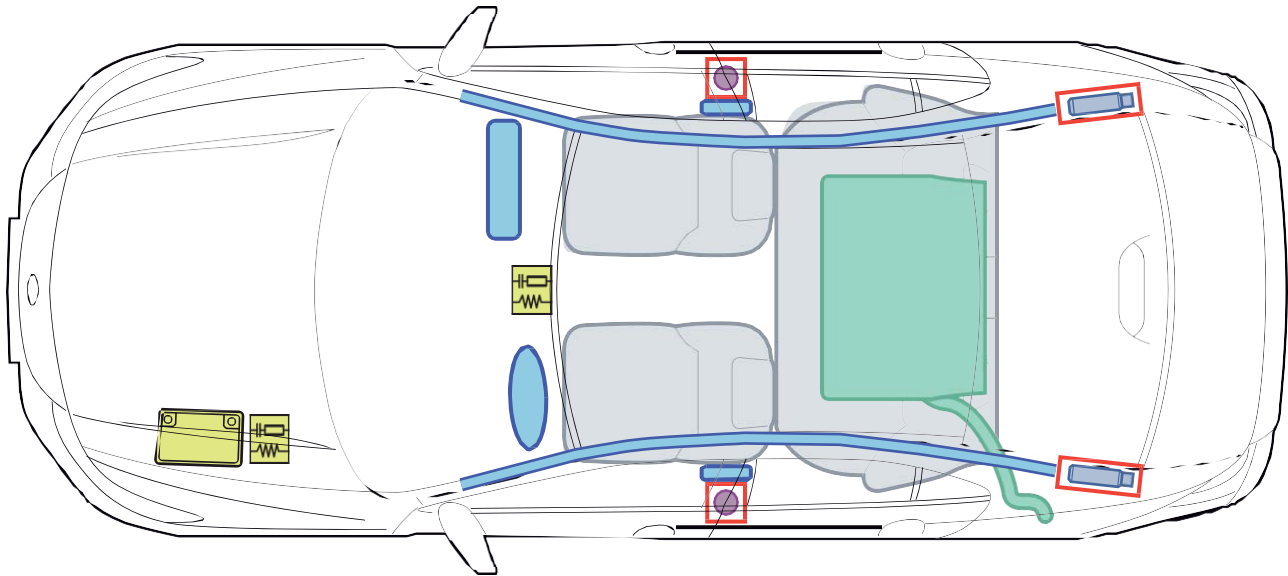

ACCORD

(CU*, 4-Türer, 2008-2015)

Legende

	Airbag		Karosserie- verstärkung		Steuergerät
	Gas- generator		Gasdruck- dämpfer		12 Volt- Batterie
	Gurtstraffer		Kraftstoff- tank		

A

Accord (CU*, 4-Türer, 2008-2015)