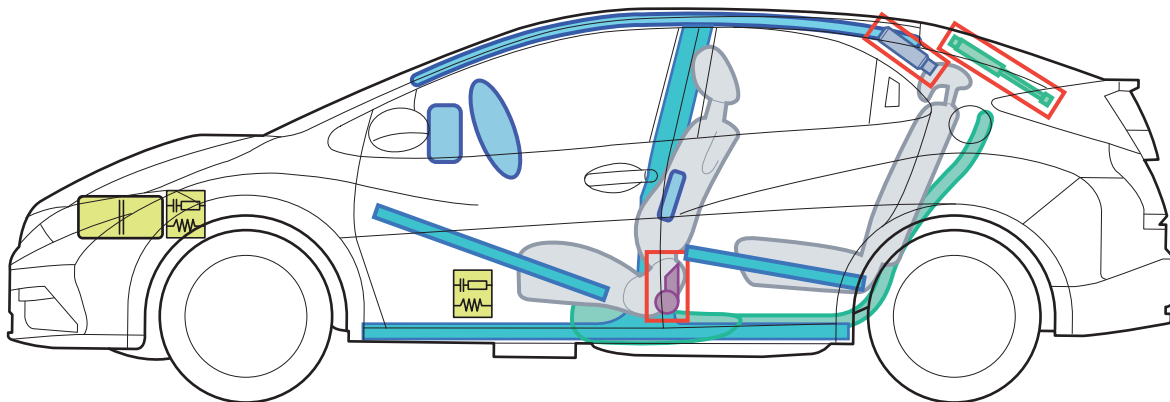

HONDA

CIVIC

(FK1/FK2/FK3 5-Türer, ab 2012)

Legende

	Airbag		Karosserie- verstärkung		Steuergerät
	Gas- generator		Gasdruck- dämpfer		12 Volt- Batterie
	Gurtstraffer		Kraftstoff- tank		