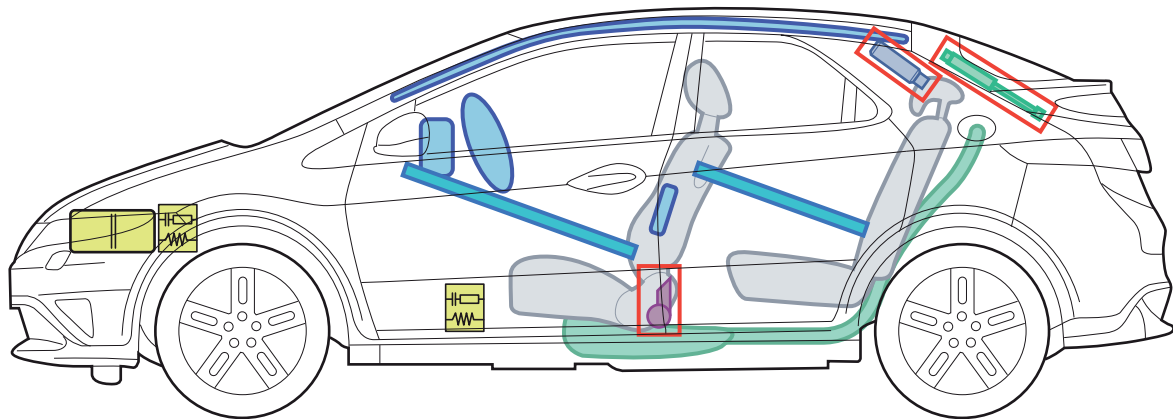

HONDA

CIVIC

(FK1/FK2/FK3

5-Türer, ab 2006)

Legende

	Airbag		Karosserie- verstärkung		Steuergerät
	Gas- generator		Gasdruck- dämpfer		12 Volt- Batterie
	Gurtstraffer		Kraftstoff- tank		

CIVIC (FK1/FK2/FK3/FK4 5-Türer ab 2006)