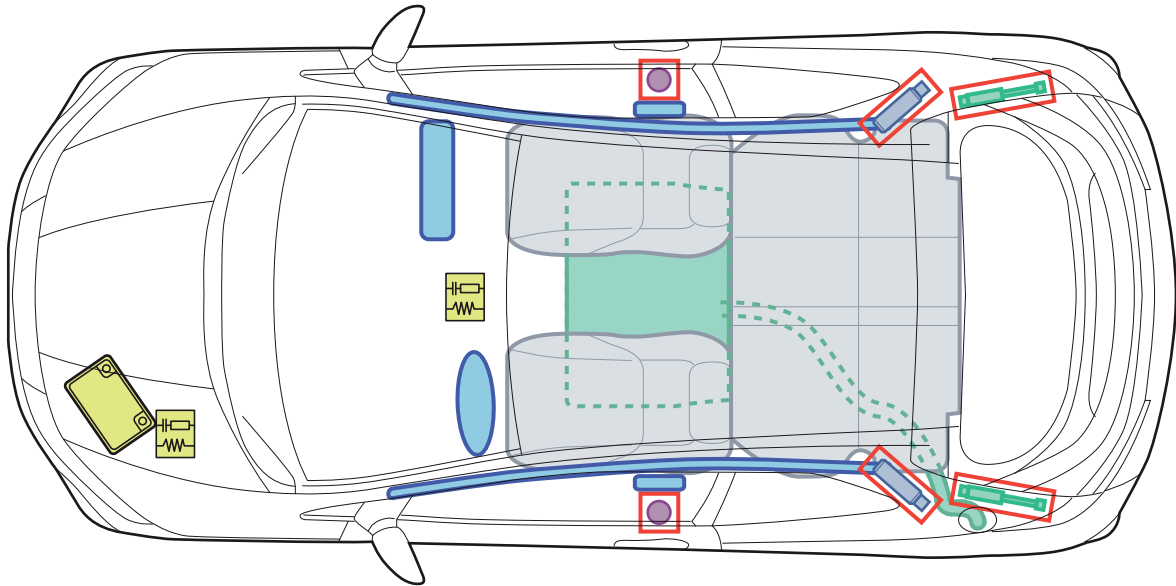

HONDA

CIVIC

(FN1/FN2/FN3/FN4 3-Türer, ab 2007)

Legende

	Airbag		Karosserie- verstärkung		Steuergerät
	Gas- generator		Gasdruck- dämpfer		12 Volt- Batterie
	Gurtstraffer		Kraftstoff- tank		

CIVIC (FN1/FN2/FN3/FN4 3-Türer ab 2007)