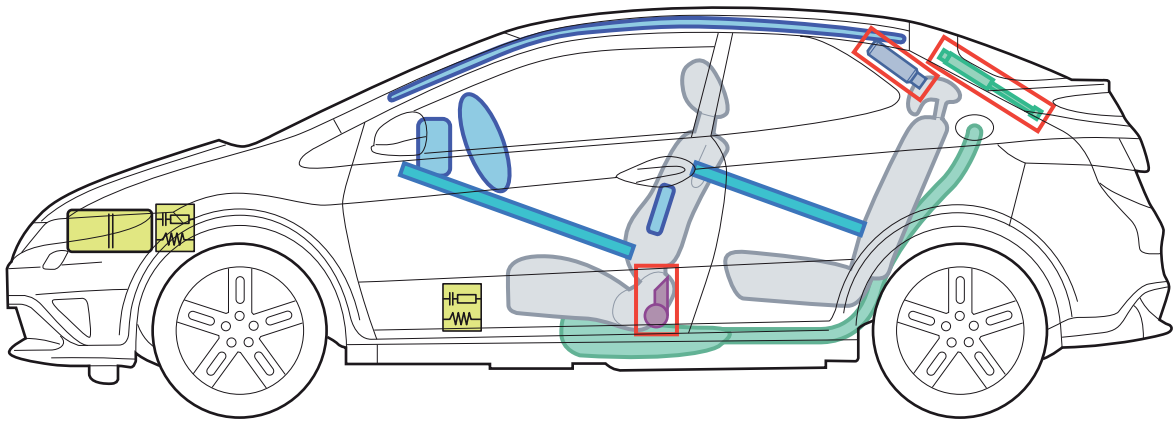

HONDA

CIVIC

(FN1/FN2/FN3/FN4 3-Türer, ab 2007)

Legende

	Airbag		Karosserie- verstärkung		Steuergerät
	Gas- generator		Gasdruck- dämpfer		12 Volt- Batterie
	Gurtstraffer		Kraftstoff- tank		

CIVIC (FN1/FN2/FN3/FN4 3-Türer ab 2007)