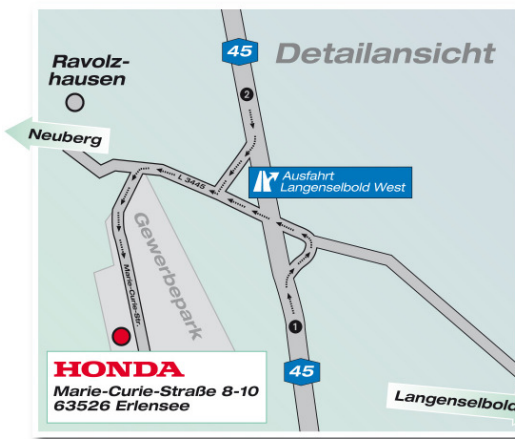

Anfahrtsplan zur Honda Akademie

❶ Anfahrt in Richtung Dortmund

- Auf der **A45** in Richtung Dortmund die **Abfahrt 41 Langenselbold West** (das ist die erste Ausfahrt hinter dem Abzweig der A66) abfahren.
- **An der Ampel links abbiegen** in Richtung **Neuberg**.
- An der **nächsten Ampel geradeaus** und nach ca. 400 Metern **an der Ampel links abbiegen**. Die Honda Akademie ist nach ca. 300 Metern sichtbar.

Telefon:
069/8309-7950 oder -7953

Hinweis bei Benutzung von Navigations-Systemen

Die Marie-Curie-Straße ist noch nicht digitalisiert.

Geben Sie deshalb nachfolgende Daten ein:

PLZ: 63505, Ort: Erlensee,

Straße: **Hof Eckeberg** ODER Straße: **Auf dem Linnes**
und Sie werden bis zur Marie-Curie-Straße geführt.

Route to Honda Academy

HONDA
The Power of Dreams

① Directions heading for Dortmund

- On A45 in direction Dortmund please take the **exit 41 Langenselbold West** (which is the exit after motorway junction A66).
- Please **turn left at the traffic lights** and drive in direction **Neuberg**.
- At the **next traffic lights go straight ahead** and after approx. 400 meters please **turn left at the traffic lights**.
The Honda Academy will be visible after approx. 300 meters.

② Directions coming from Dortmund

- On A45 in direction Dortmund please take the **exit 41 Langenselbold West**.
- Please **turn right at the traffic lights** and drive in direction **Neuberg**.
- After approx. 400 meters please **turn left at the traffic lights**.
The Honda Academy will be visible after approx. 300 meters