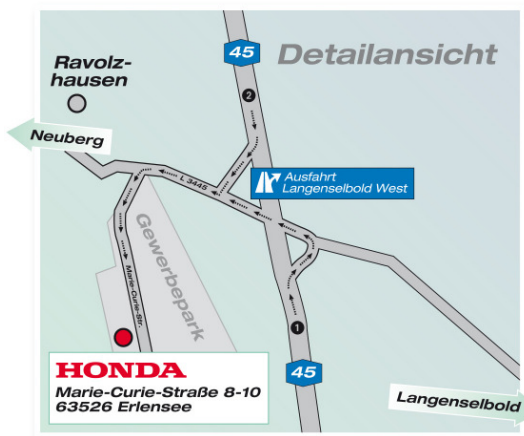

Anfahrtsplan zur Honda Akademie

❶ Anfahrt in Richtung Dortmund

- Auf der **A45** in Richtung Dortmund die **Abfahrt 41 Langenselbold West** (das ist die erste Ausfahrt hinter dem Abzweig der A66) abfahren.
- **An der Ampel links abbiegen** in Richtung **Neuberg**.
- An der **nächsten Ampel geradeaus** und nach ca. 400 Metern **an der Ampel links abbiegen**. Die Honda Akademie ist nach ca. 300 Metern sichtbar.

❷ Anfahrt aus Richtung Dortmund

- Von der **A45** aus Richtung Dortmund die **Abfahrt 41 Langenselbold West** abfahren.
- **An der Ampel rechts abbiegen** in Richtung **Neuberg**.
- Nach ca. 400 Metern **an der Ampel links abbiegen**. Die Honda Akademie ist nach ca. 300 Metern sichtbar.

Route to Honda Academy

HONDA
The Power of Dreams

① Directions heading for Dortmund

- On A45 in direction Dortmund please take the **exit 41 Langenselbold West** (which is the exit after motorway junction A66).
- Please **turn left at the traffic lights** and drive in direction **Neuberg**.
- At the **next traffic lights go straight ahead** and after approx. 400 meters please **turn left at the traffic lights**.
The Honda Academy will be visible after approx. 300 meters.

② Directions coming from Dortmund

- On A45 in direction Dortmund please take the **exit 41 Langenselbold West**.
- Please **turn right at the traffic lights** and drive in direction **Neuberg**.
- After approx. 400 meters please **turn left at the traffic lights**.
The Honda Academy will be visible after approx. 300 meters