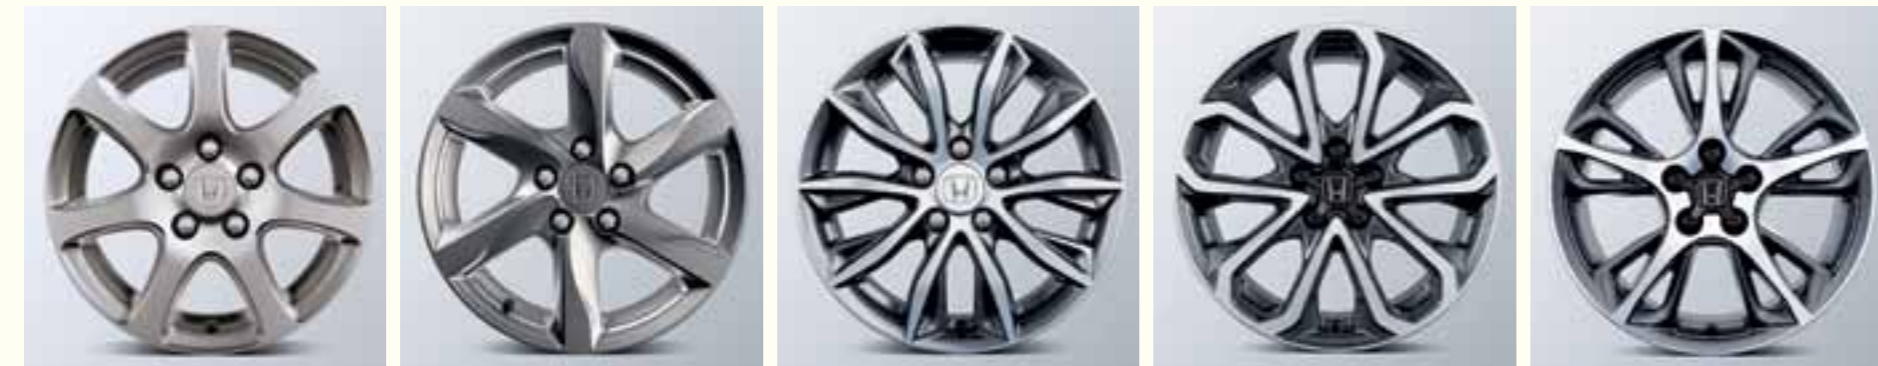

Honda Originalzubehör Alufelgen/Komplettäder ¹⁾

1 LM-FELGE „ORBIT“

2 LM-FELGE „COBALT“

3 LM-FELGE „RADIUM“

4 LM-FELGE „KRYPTON“

5 LM-FELGE „HYDROGEN“

¹⁾ Alle Teile sind Bestandteil der EG-Betriebslaubnis.

Lasten- und
Gepäcktransport

Kofferraum
und Sicherheit

Beschreibung Exterieur

Pos.	Artikelnummer	Bezeichnung	Benziner							Diesel								
			1.4 S	1.4 Comfort	1.4 Sport	1.8 S	1.8 Comfort	1.8 Sport	1.8 Executive	2.2 S	2.2 Comfort	2.2 Sport	2.2 Executive					
13		Nebelscheinwerfer-Kit – 2-teiliger Satz																
	08V31-TV0-K600A 08V31-TV0-K600B	Für Civic Modelle 1.4/1.8 Für Civic Modell 2.2	•	•	ST	•	•	ST	ST	–	–	–	–	•	•	ST	ST	•
14	08P00-TV0-600	Schmutzfänger-Satz – Inhalt: 2 vordere und 2 hintere Schmutzfänger	•	•	•	•	•	•	•	•	•	•	•	•	•	•	•	•
15		Einparkhilfe-Kit, vorn – 4 Sensoren Stoßstange vorn – inkl. Einbausatz – lackiert – Akustik-Signal und Anzeige auf Multiinformationsdisplay (iMID) – nur in Verbindung mit Einparkhilfe hinten – nicht in Kombination mit Stoßstangenschutzleisten																
	08V66-TV0-K610K 08V66-TV0-K620K 08V66-TV0-K630K 08V66-TV0-K640K 08V66-TV0-K660K 08V66-TV0-K670K 08V66-TV0-K680K 08V66-TV0-K690K 08V66-TV0-K6A0K	Alabaster Silver Metallic NH-700M Crystal Black Pearl NH-731P Polished Metal Metallic NH-737M White Orchid Pearl NH-788P Woodland Green Pearl G-535P Milano Red R-81 Yellow Topaz Metallic Y-69M Urban Titanium Metallic YR-578M Royal Sapphire Blue Pearl B-584P	•	•	•	•	•	•	ST	•	•	•	•	•	•	•	•	ST
16		Einparkhilfe-Kit, hinten – 4 Sensoren Stoßstange hinten – inkl. Einbausatz – lackiert – Akustik-Signal und Anzeige auf Multiinformationsdisplay (iMID) – kombinierbar mit Einparkhilfe vorn – nicht in Kombination mit Stoßstangenschutzleisten																
	08V67-TV0-K610K 08V67-TV0-K620K 08V67-TV0-K630K 08V67-TV0-K640K 08V67-TV0-K660K 08V67-TV0-K670K 08V67-TV0-K680K 08V67-TV0-K690K 08V67-TV0-K6A0K	Alabaster Silver Metallic NH-700M Crystal Black Pearl NH-731P Polished Metal Metallic NH-737M White Orchid Pearl NH-788P Woodland Green Pearl G-535P Milano Red R-81 Yellow Topaz Metallic Y-69M Urban Titanium Metallic YR-578M Royal Sapphire Blue Pearl B-584P	•	•	•	•	•	•	ST	•	•	•	•	•	•	•	•	ST

Beschreibung Alufelgen/Komplettäder ¹⁾