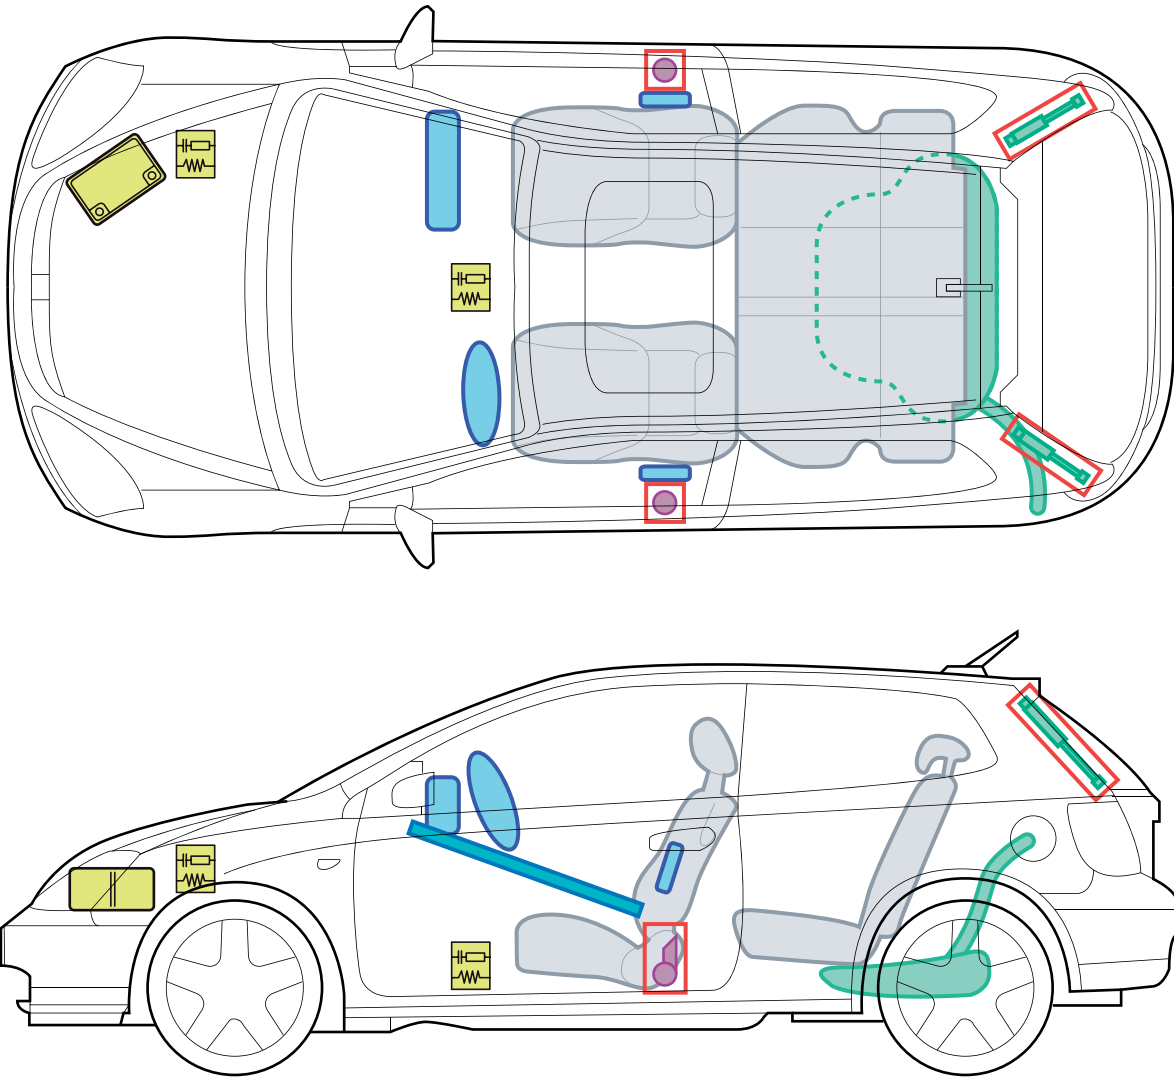

HONDA

CIVIC

(EP1/EP2/EP3/EP4 3-Türer,
2001-2005)

Legende

	Airbag		Karosserie- verstärkung		Steuergerät
	Gas- generator		Gasdruck- dämpfer		12 Volt- Batterie
	Gurtstraffer		Kraftstoff- tank		

C

CIVIC (EP1/EP2/EP3/EP4 3-Türer 2001-2005)