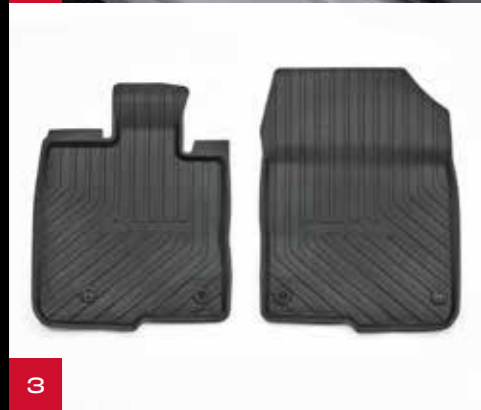

MITTELKONSOLEN-BELEUCHTUNG

Weißes Licht erleichtert nachts, Gegenstände im Ablagefach der Mittelkonsole wiederzufinden.

1

2

3

4

5

Interieur und Komfort

- 1. Premium-Fußmatten**
Diese hochwertigen, komfortablen Tufting-Teppiche haben eine zweifarbige Nubukleder-Einfassung in Schwarz und Silber für lange Haltbarkeit und ein ZR-V Emblem aus Metall. Ein Satz umfasst Fußmatten für vorn und hinten.
- 2. Griffschalenbeleuchtung***
Die Griffschalenbeleuchtung der Tür-Ablagefächer Ihres ZR-V bringt zusätzliche Lichtakzente in das Interieur.
- 3. Gummi-Fußmatten**
Die strapazierfähigen und dennoch leicht zu reinigenden Gummi-matten mit erhöhten Rändern schützen den Fahrzeugboden vorn und hinten und tragen das ZR-V Logo. Ein Satz umfasst Gummi-Fußmatten für vorn und hinten.
- 4. Sonnen-/Sichtschutzblenden**
Die praktischen Sonnen-/Sichtschutzblenden bieten Sonnenschutz für die Fondpassagiere und sind leicht zu montieren und demontieren. Das Set enthält zwei Sonnenblenden und eine passende Aufbewahrungstasche.
- 5. Honda KIDFIX**
In diesem cleveren 2-in-1-Kindersitz finden kleine und größere Passagiere von 3,5 bis 12 Jahren bequem Platz. Der Sitz ist nach der neuesten i-Size-Verordnung zugelassen. Die Rückenlehne wächst mit Ihrem Kind mit, bietet viel Platz und schützt es gleichzeitig. Der Sitz ist vollständig verstellbar und wird direkt am Fahrgestell des Autos verankert. Außerdem können Sie die Rückenlehne für Kinder über 135 cm einfach abnehmen.