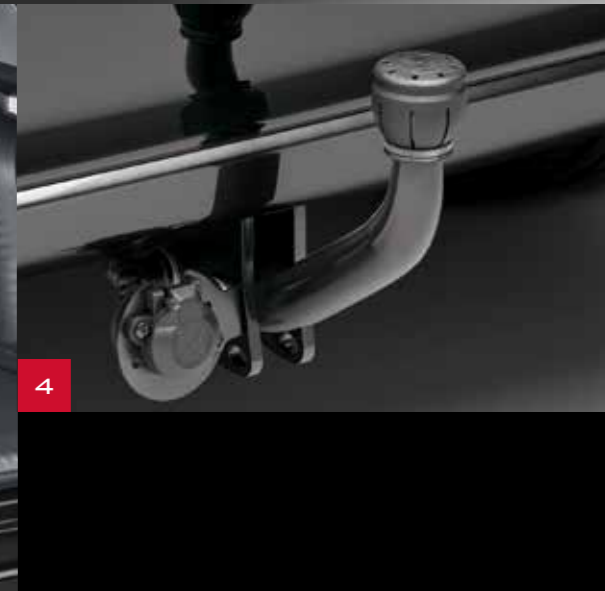

Transport

1. **Faltbare Gepäckraum-Matte**

Die faltbare Gepäckraum-Matte schützt Ihren Kofferraum und den gesamten Ladeboden, wenn die Rücksitze umgeklappt sind. Sie ist zudem wendbar; eine Seite ist aus getuftetem Teppich, die andere hat ein wasserabweisendes Antirutschmuster. Außerdem ist diese Matte mit einer flexiblen Lasche ausgestattet, die Kratzer an der Stoßstange beim Be- und Entladen Ihres Autos verhindert.

2. **Hunde-/Frachtraumtrenngitter**

Das Trenngitter schützt Ihre Haustiere oder Ihre Ladung, indem es den hinteren Passagierbereich vom Gepäckraum trennt. Es passt perfekt zwischen Rücksitzlehne und Dach. Ein Muss für alle, die Haustiere haben.

3. **Gepäcknetz**

Das Einhängenetz sichert Gegenstände am Kofferraumboden.

4.+5. **Anhängerkupplungen (inkl. 13-poligem E-Satz)**

Feste und einschwenkbare Anhängerkupplungen mit einer maximalen Anhängelast von 750 kg und einer vertikalen Tragfähigkeit von 75 kg.

Hinweis: Durch den Einbau dieser Anhängerkupplungen entfällt die Funktion „berührungsloses Öffnen der Heckklappe“.