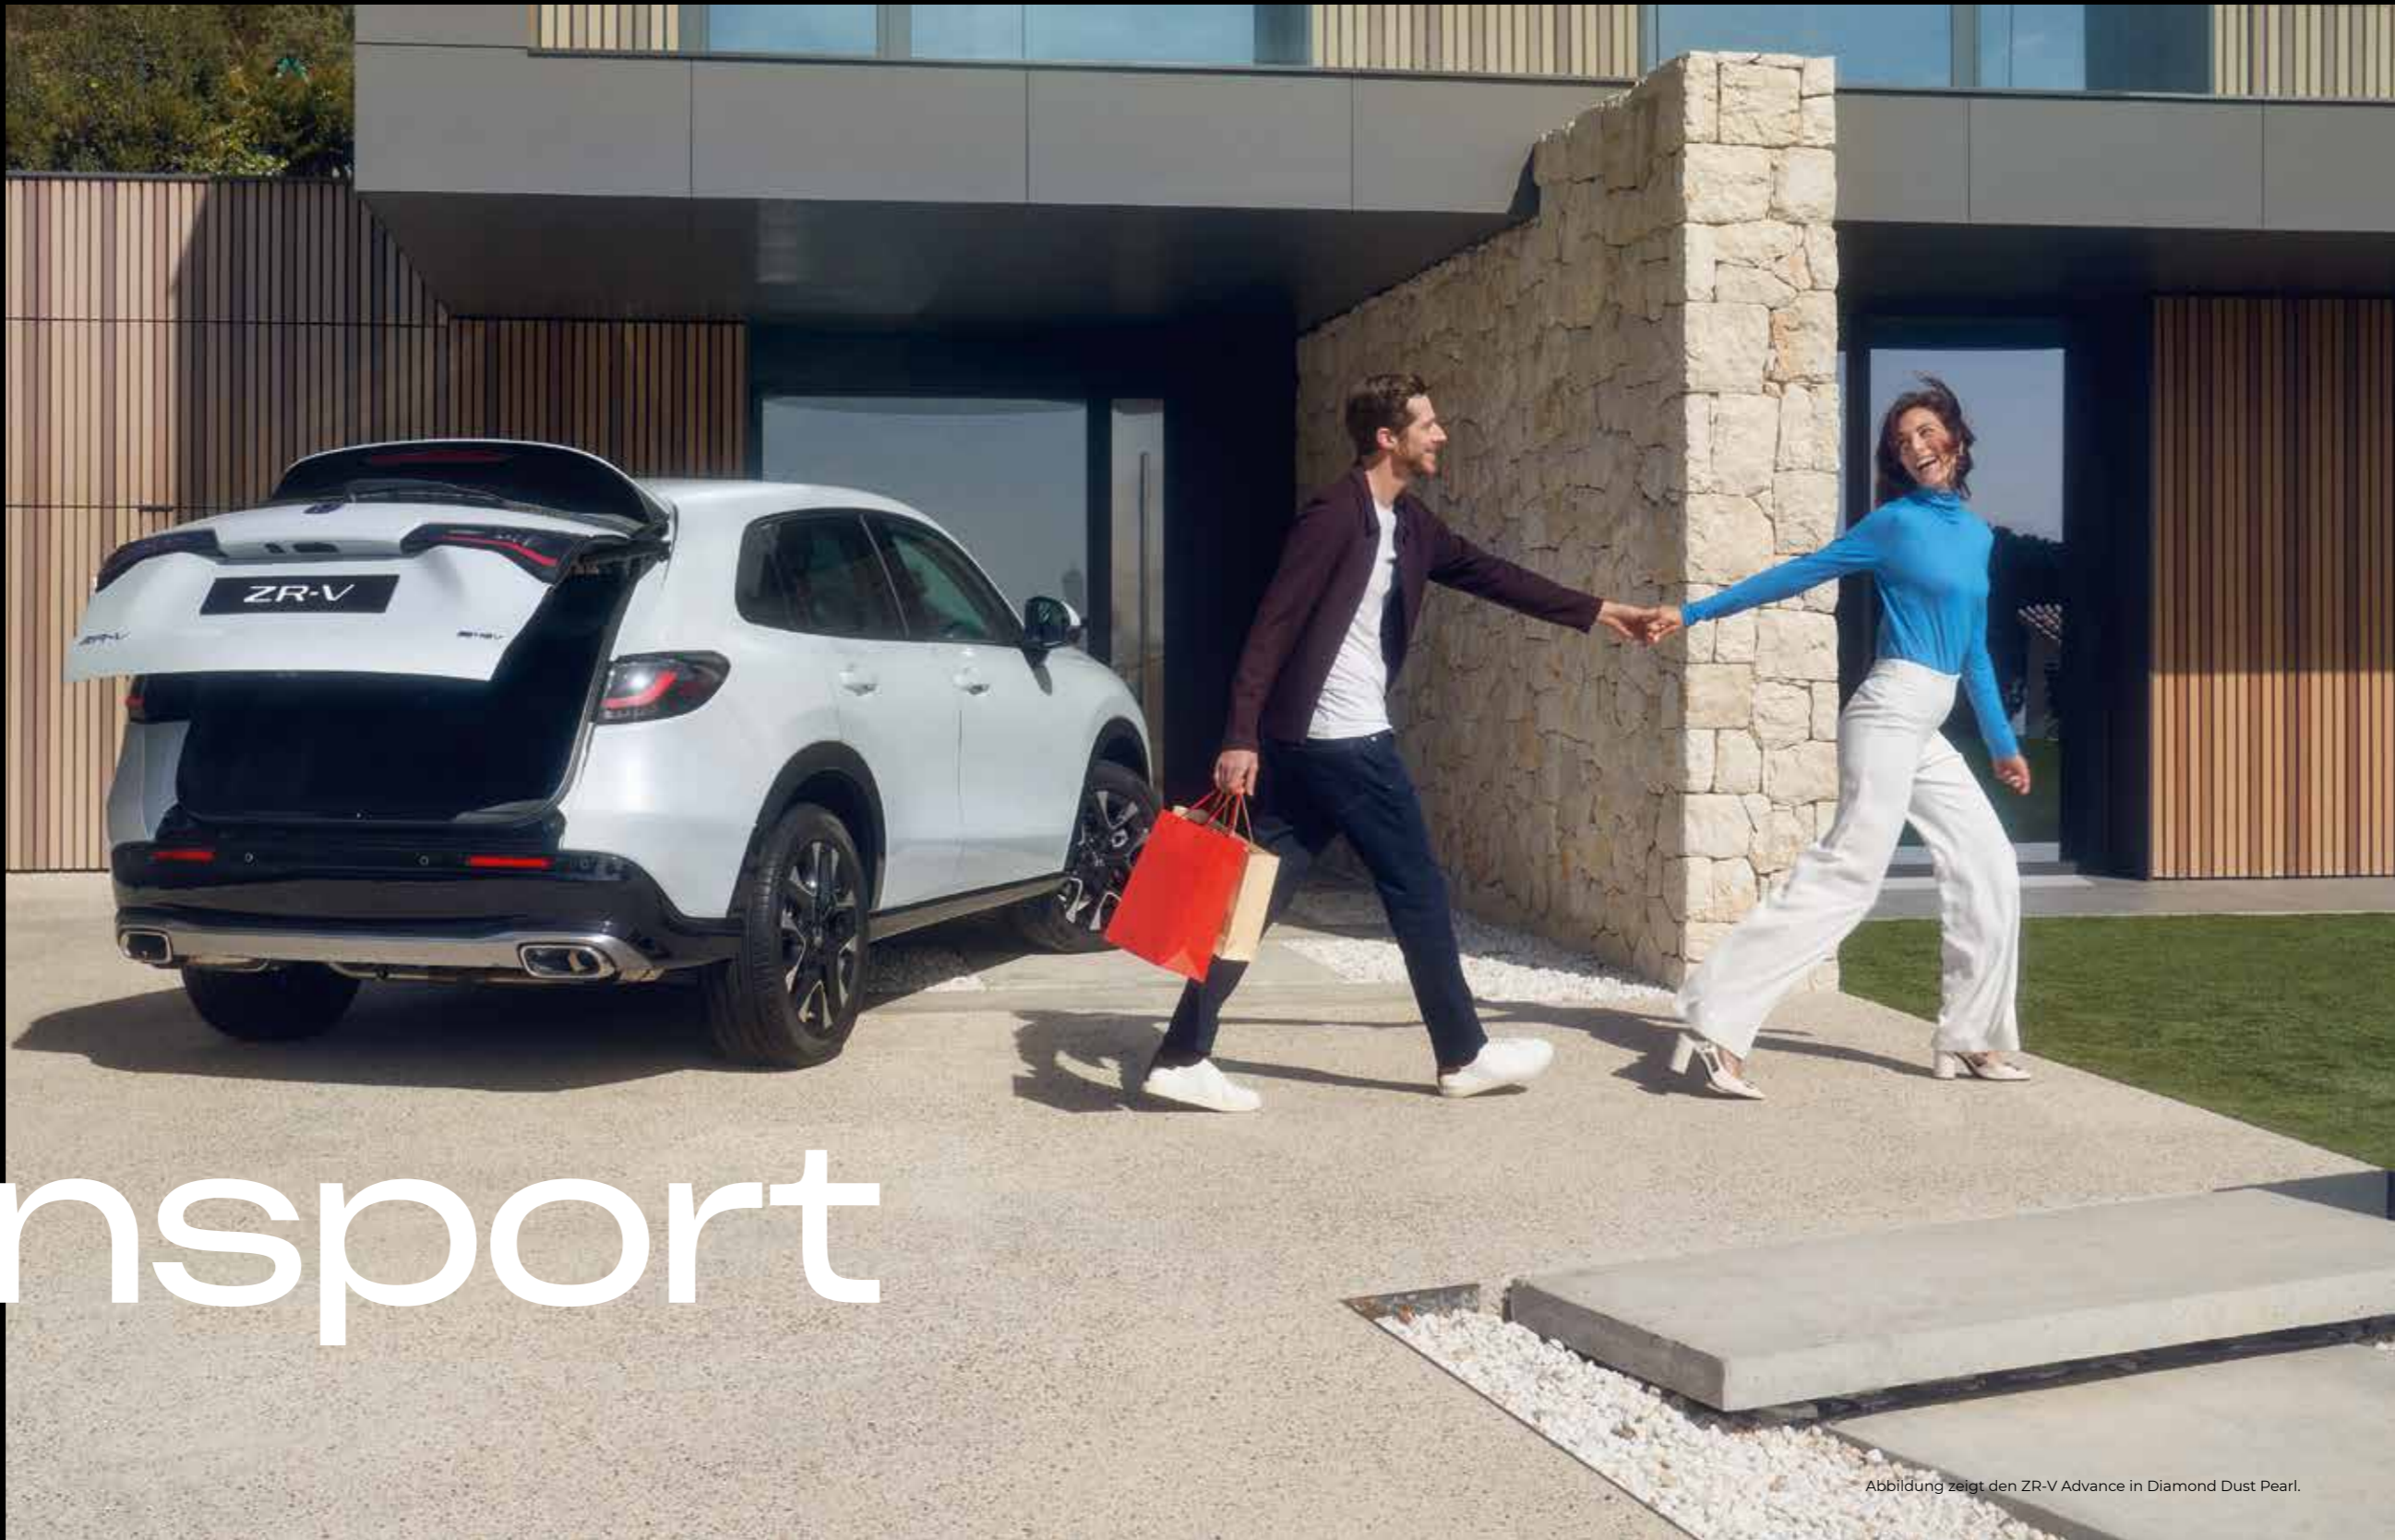

2. Front-/Seitenscheiben-Abdeckung

Die Windschutzscheiben-Abdeckung schützt die Frontscheibe, die Spiegel und die vorderen Seitenscheiben, wenn Ihr Auto draußen geparkt ist. Sie ist mit dem ZR-V Logo veredelt.