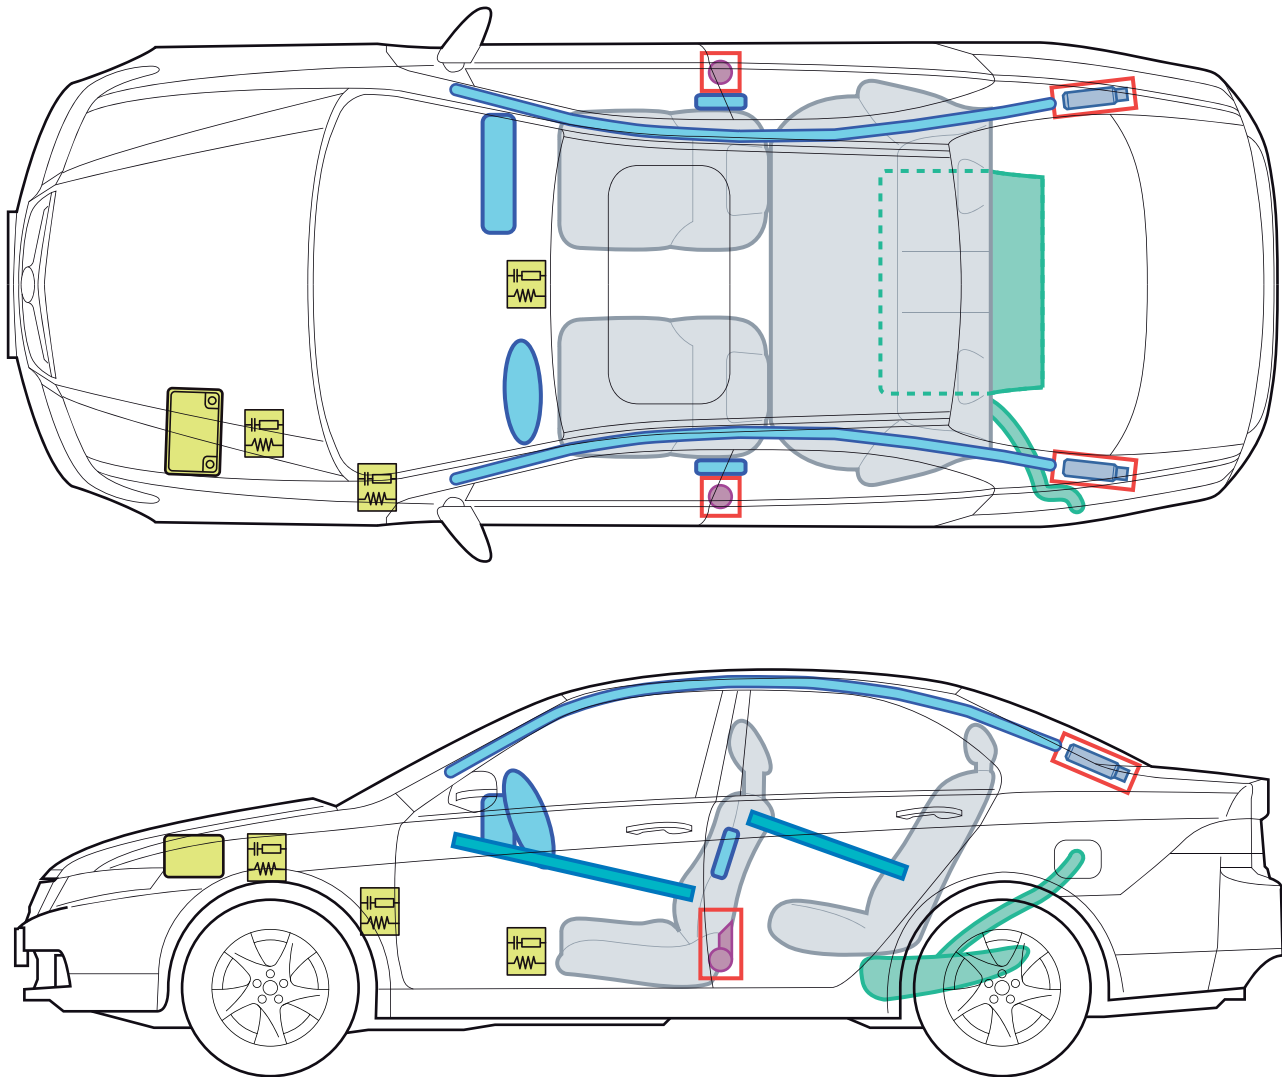

ACCORD (CL7/CL9/CN1 4-Türer, 2003-2008)

Legende

	Airbag		Karosserie- verstärkung		Steuergerät
	Gas- generator		Gasdruck- dämpfer		12 Volt- Batterie
	Gurtstraffer		Kraftstoff- tank		

A